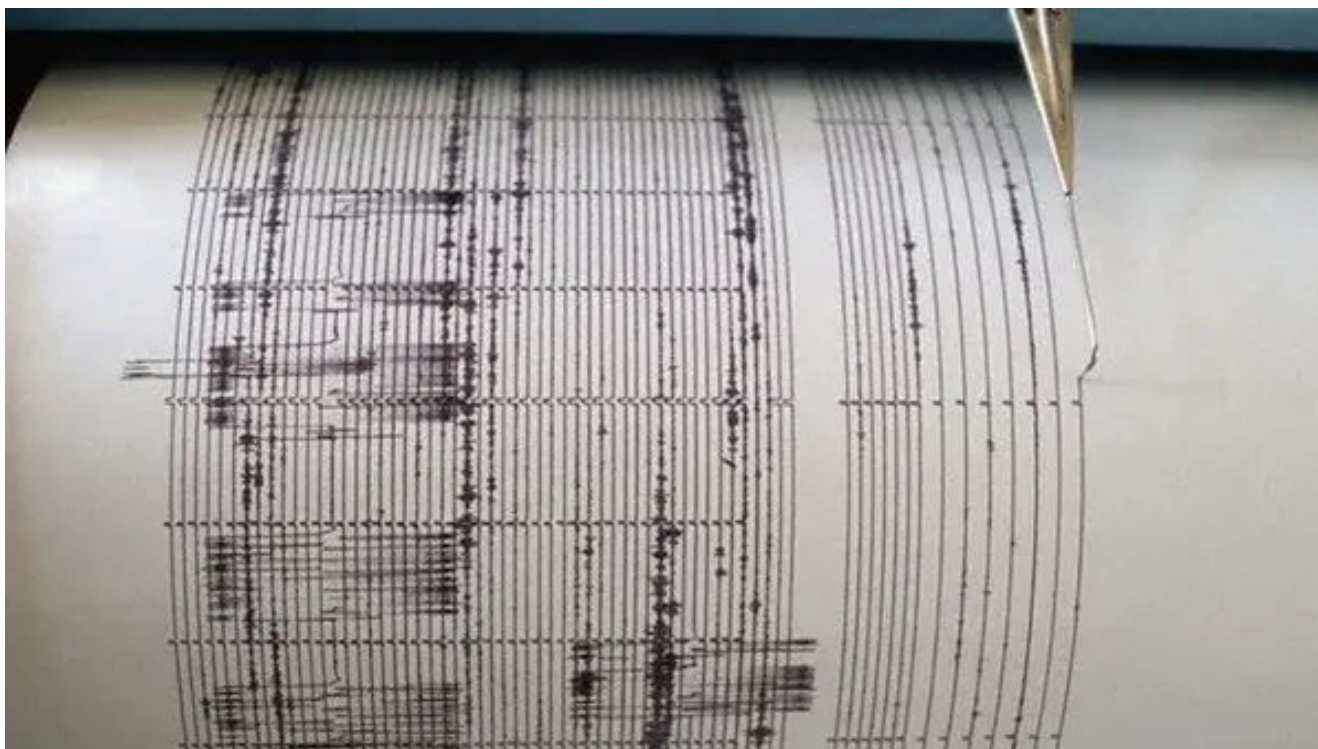

# Terremoto in Calabria, violenta scossa tra Crotone e Catanzaro

Data: 4 maggio 2014 | Autore: Giovanni Cristiano

**ISOLA DI CAPO RIZZUTO (KR), 5 APRILE 2014-** Violenta scossa di terremoto in Calabria. La terra ha tremato alle ore 12:24. La scossa di 5.0 gradi della Scala Richter, registrata al largo di Isola Capo Rizzuto (KR), è stata avvertita distintamente anche in Puglia. Ovviamente la situazione più critica in Calabria, dove si sono registrate diverse chiamate ai centralini dei Vigili del Fuoco.

La scossa, di magnitudo 5.0, ha avuto epicentro a largo di Isola Capo Rizzuto (KR), tra le province di Crotone e Catanzaro. La sensazione è che la scossa, profonda 65,7 km, sia durata circa 50 secondi. Il terremoto è stato avvertito anche in Puglia, in Sicilia e ovviamente in tutta la Calabria, molto forte nelle zone joniche più vicine all'epicentro. L'epicentro si è verificato nella stessa identica zona in cui gli esperti del CNR hanno scoperto una gigantesca frana sottomarina. Momenti di panico si sono vissuti nelle scuole a Catanzaro e Vibo Valentia dove gli studenti hanno abbandonato le aule e si sono riversati in strada.[MORE]

Ecco il comunicato ufficiale dell'INGV: "*Un terremoto di magnitudo(MI) 5 è avvenuto alle ore 12:24:45 italiane del giorno 05/Apr/2014 (10:24:45 05/Apr/2014 - UTC). Il terremoto è stato localizzato dalla Rete Sismica Nazionale dell'INGV nel distretto sismico: Mar\_Ionio.*" Notizie rassicuranti giungono dalla Sala Situazione Italia del Dipartimento della Protezione Civile, la quale ha avviato contatti con le strutture nazionali e locali di protezione civile. "*Il sistema locale di protezione civile*– si legge in una nota del Dipartimento – *si è immediatamente attivato per l'evento con epicentro individuato al largo dei comuni di Isola Capo Rizzuto, Crotone e Cutro: non si segnalano danni a persone o cose*".