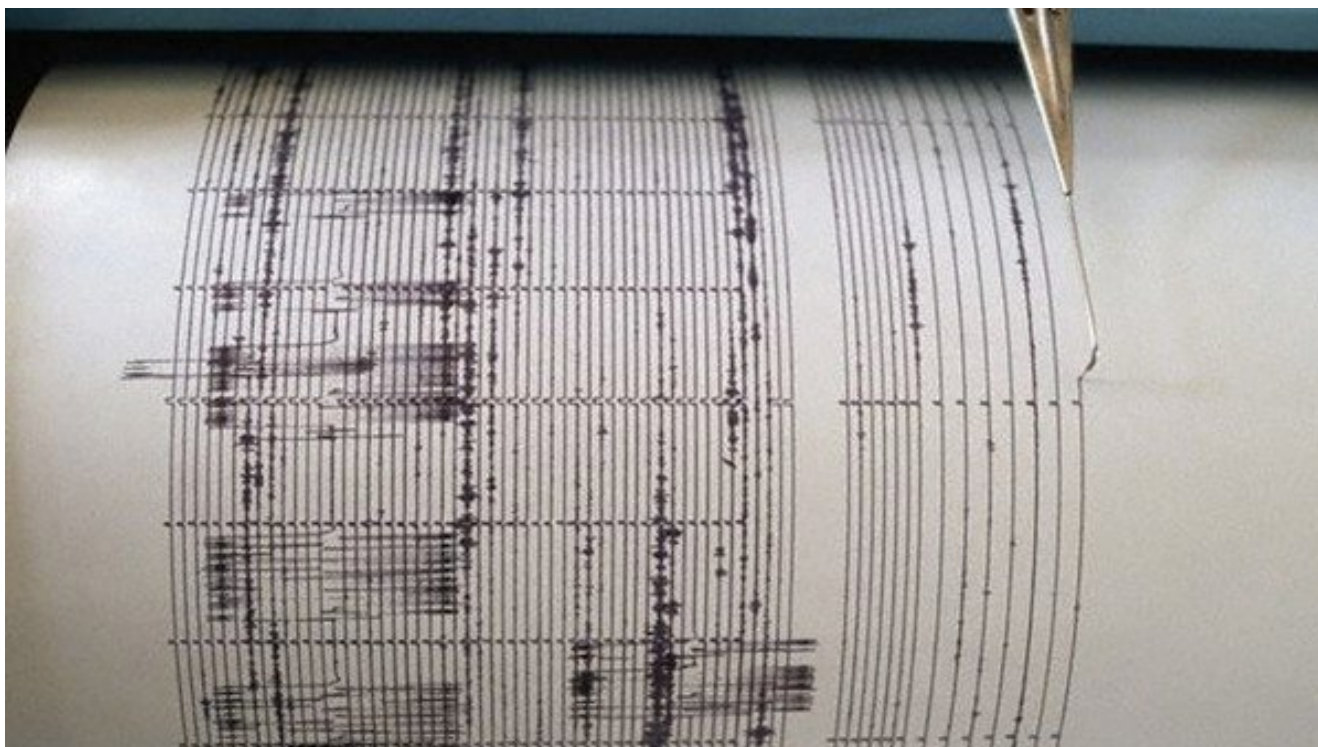

# Terremoto in Calabria, violenta scossa tra Crotone e Catanzaro

Data: 4 maggio 2014 | Autore: Giovanni Cristiano

ISOLA DI CAPO RIZZUTO (KR), 5 APRILE 2014 - Violenta scossa di terremoto in Calabria. La terra ha tremato alle ore 12:24. La scossa di 5.0 gradi della Scala Richter, registrata al largo di Isola Capo Rizzuto (KR), è stata avvertita distintamente anche in Puglia. Ovviamente la situazione più critica in Calabria, dove si sono registrate diverse chiamate ai centralini dei Vigili del Fuoco.

La scossa, di magnitudo 5.0, ha avuto epicentro a largo di Isola Capo Rizzuto (KR), tra le province di Crotone e Catanzaro. La sensazione è che la scossa, profonda 65,7 km, sia durata circa 50 secondi. Il terremoto è stato avvertito anche in Puglia, in Sicilia e ovviamente in tutta la Calabria, molto forte nelle zone joniche più vicine all'epicentro. L'epicentro si è verificato nella stessa identica zona in cui gli esperti del CNR hanno scoperto una gigantesca frana sottomarina. Momenti di panico si sono vissuti nelle scuole a Catanzaro e Vibo Valentia dove gli studenti hanno abbandonato le aule e si sono riversati in strada.[MORE]

Ecco il comunicato ufficiale dell'INGV: "Un terremoto di magnitudo(MI) 5 è avvenuto alle ore 12:24:45 italiane del giorno 05/Apr/2014 (10:24:45 05/Apr/2014 - UTC). Il terremoto è stato localizzato dalla Rete Sismica Nazionale dell'INGV nel distretto sismico: Mar\_Ionio." Notizie rassicuranti giungono dalla Sala Situazione Italia del Dipartimento della Protezione Civile, la quale ha avviato contatti con le strutture nazionali e locali di protezione civile. "Il sistema locale di protezione civile – si legge in una nota del Dipartimento – si è immediatamente attivato per l'evento con epicentro individuato al largo dei comuni di Isola Capo Rizzuto, Crotone e Cutro: non si segnalano danni a persone o cose".