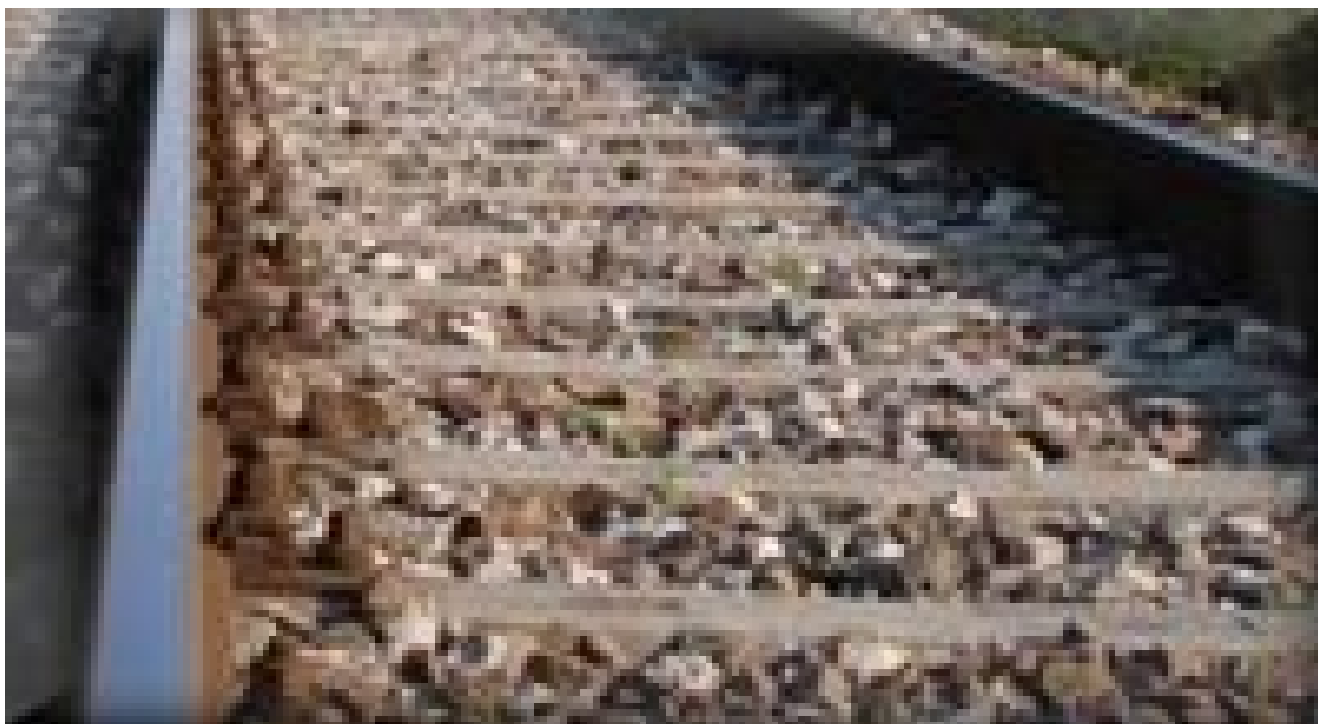

Tragedia, uomo travolto da treno nel reggino

Data: 1 novembre 2013 | Autore: Redazione

GROTTERIA A MARE (RC), 11 gennaio 2013 -Un treno regionale partito alle 6,10 dalla stazione di Roccella Jonica, ha investito ed ucciso un uomo dall'apparente età di 65-70 anni. L'incidente è avvenuto all'altezza di Grotteria a Mare fra i comuni di Gioiosa e Siderno, sul ponte di ferro sopra la fiumara Torbido.

I soccorritori, subito intervenuti, non hanno potuto fare altro che constatare il decesso dell'uomo. Sul posto anche i Carabinieri che hanno avviato le indagini. Non si esclude l'ipotesi del suicidio.[MORE]