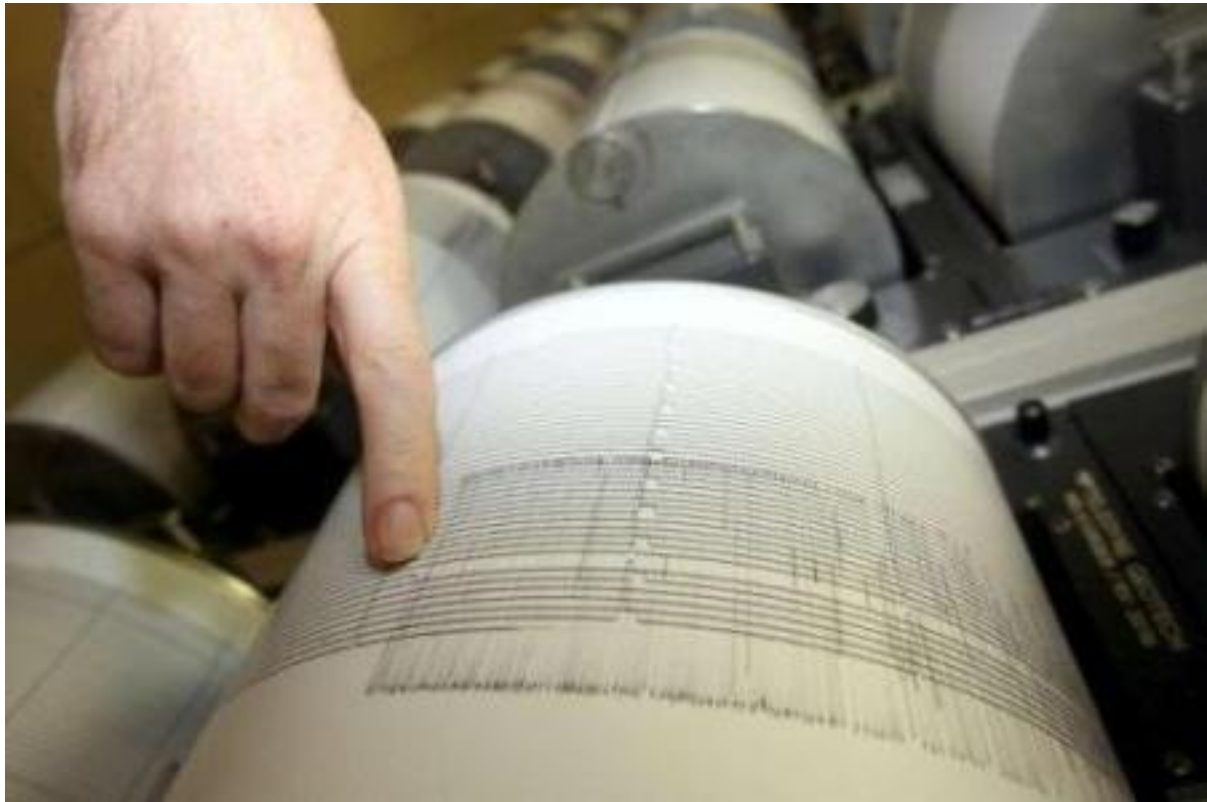

# Terremoto, paura per scossa di magnitudo 3.9 tra Modena e Bologna

Data: Invalid Date | Autore: Antonella Sica

---

**MODENA, 22 LUGLIO 2015** – Registrata, intorno alle 14.57, una scossa di magnitudo 3.9 sull'Appennino tra le province di Bologna e Modena, a una profondità di 10 chilometri. [MORE]

I Comuni interessati dal sisma sono: **Lizzano in Belvedere, Gaggio Montano, Porretta Terme, Granaglione e Fanano**. Nelle ultime 24 ore altre due scosse, di magnitudo inferiore, sono state avvertite sempre nella stessa zona.

In totale, negli ultimi otto giorni, sono state registrate ben otto scosse, di magnitudo pari o superiore a 2, in zone limitrofe.

La più forte, prima di quella fatta registrare questo pomeriggio, è stata avvertita nella notte, all'1.07. Scossa di magnitudo 3.1, a 57 chilometri di profondità con epicentro tra le province di Bologna e Pistoia.