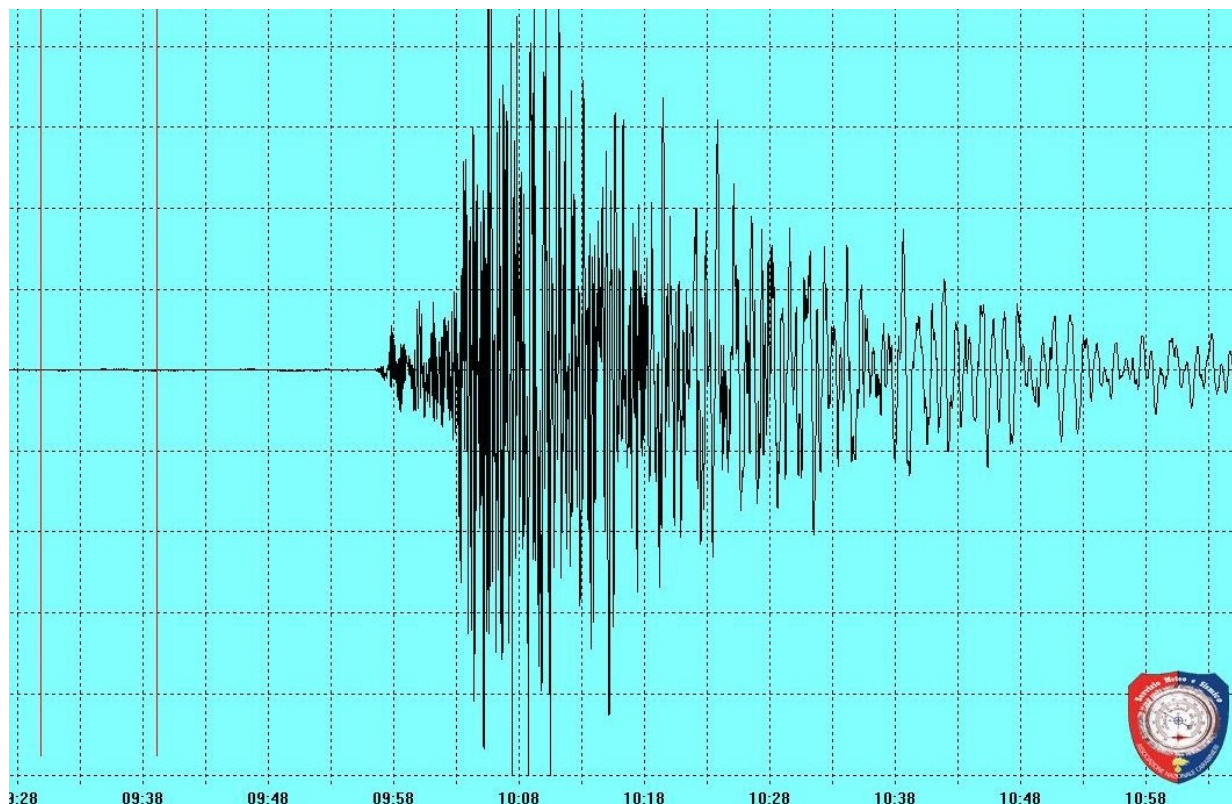

Terremoto di magnitudo 3.6 nel foggiano. Epicentro vicino Carpino, Cagnano Varano e Ischitella

Data: Invalid Date | Autore: Redazione

Terremoto di magnitudo 3.6 nel foggiano. Epicentro vicino Carpino, Cagnano Varano e Ischitella
FOGGIA, 21 GEN -Un terremoto di magnitudo 3.6 è stato registrato dall'Istituto Nazionale di Geofisica e Vulcanologia nel Foggiano, a 4 chilometri da Carpino. La scossa è avvenuta alle 4:24 ad una profondità di 20 chilometri. Gli altri comuni più vicini all'epicentro sono Cagnano Varano e Ischitella.

Articolo scaricato da www.infooggi.it

<https://www.infooggi.it/articolo/terremoto-di-magnitudo-36-nel-foggiano-epicentro-vicino-carpino-cagnano-varano-e-ischitella/118562>