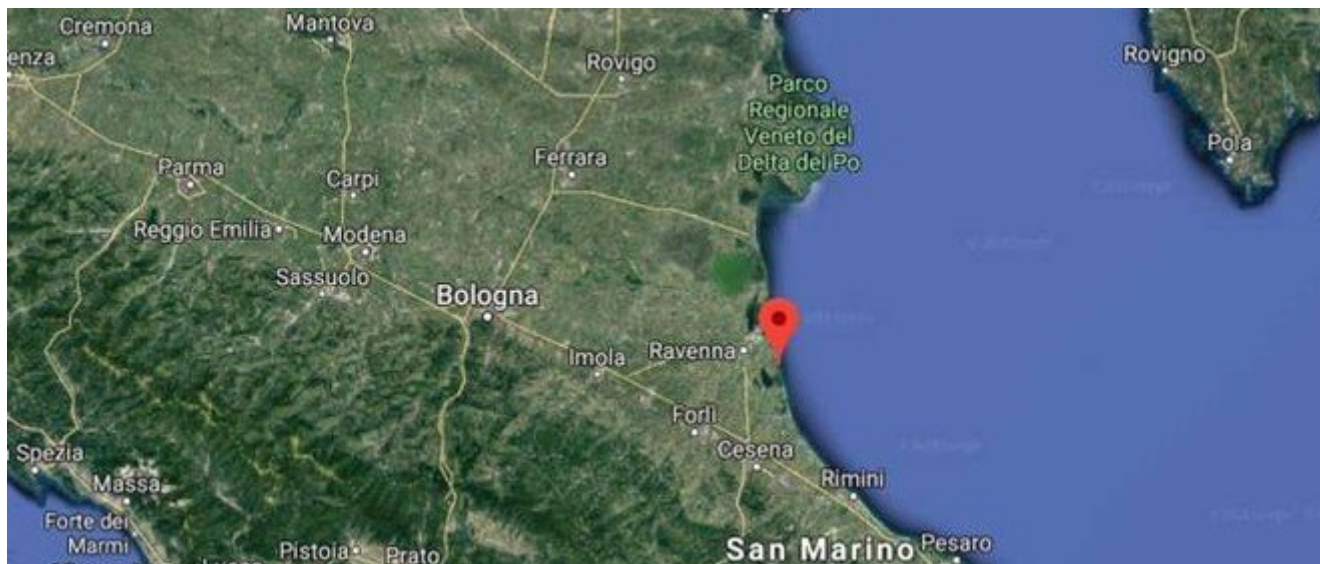

Terremoto: terrore a Ravenna Magnitudo 4.6 poi 5 repliche, oggi scuole chiuse

Data: Invalid Date | Autore: Redazione

RAVENNA, 15 GENNAIO- Ha avuto magnitudo 4.6 la scossa di terremoto verificatasi tre minuti dopo la mezzanotte a Ravenna. Lo indica l'Istituto nazionale di geofisica e vulcanologia, che ha rilevato dopo quella principale altre cinque scosse nel corso della notte. Gli eventi sismici si sono prodotti a mezzanotte e 17 minuti con magnitudo 2.1, a mezzanotte e 29 con magnitudo 3.0 - finora la replica piu' forte - all'1.45 con magnitudo 2.2, alle 4.44 con magnitudo 2.0 e alle 4.57 con magnitudo 2.0.

Tanta terrore e danni lievi nella citta', dove oggi le scuole sono chiuse. Ravenna si trova a 11 chilometri dall'epicentro, che ricade in una zona densamente popolata: Cervia e' a 13 chilometri, nel raggio di 50 chilometri si trovano Rimini, Faenza, Cesena, Forli', Imola. Il sisma e' stato avvertito anche a Ferrara e a Bologna, e a Rovigo, in Veneto, a Fano e a Pesaro nelle marche.

Aggiornamento Scossa avvertita anche in Veneto, molte chiamate a VVff Avvertita distintamente anche nel veneziano e in buona parte del Veneto la scossa di terremoto che intorno alla mezzanotte

si e' scatenata a circa 25 chilometri di profondita' nei pressi di Ravenna. Decine le chiamate ai vigili del fuoco di Padova, Venezia, Belluno, Treviso di persone allarmate. Fortunatamente non e' stato necessario alcun intervento ne' si sono verificati danni a cose o persone.