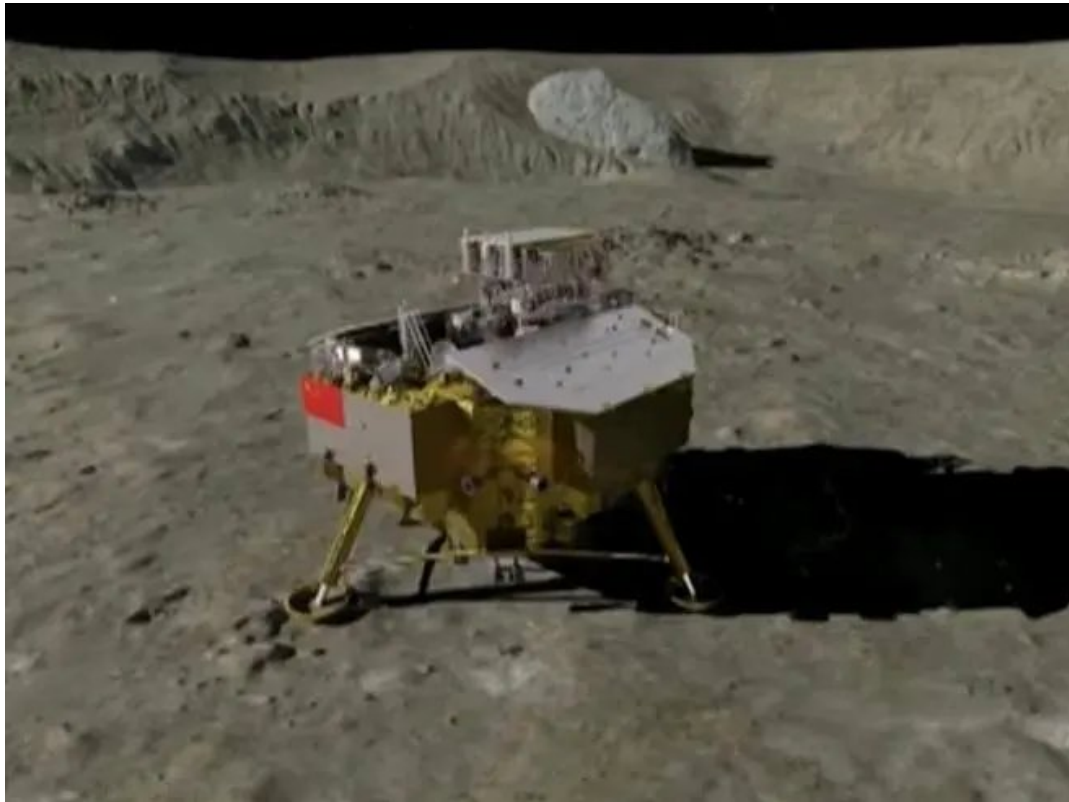

Spazio: Allunaggio storico sonda Cina prima volta su faccia nascosta Luna

Data: 1 marzo 2019 | Autore: Redazione

Spazio: sonda Cina prima volta su faccia nascosta Luna. Allunaggio storico, annuncio con suspense dai media di Pechino **PECHINO, 3 GENNAIO** -La sonda Chang'e-4 è atterrata "con successo" sulla faccia nascosta della Luna alle 10:26 locali (3:26 in Italia): lo ufficializzano i media cinesi dopo alcune ore di suspense, in merito alla missione iniziata il 7 dicembre per la conquista di un risultato finora mai ottenuto nell'area inesplorata del satellite terrestre. Le ambizioni aerospaziali della Cina hanno preso forma nell'anno del 50/mo anniversario dello storico sbarco dell'Apollo 11 che portò l'americano Neil Armstrong a essere il primo uomo a calpestare il suolo lunare.

L'allunaggio è stato ufficializzato dalla China National Space Administration (Cnsa), secondo cui le operazioni sono state completate con l'assistenza del satellite Queqiao (Ponte di Magpie) con cui la sonda ha "inviato per la prima volta in assoluto le foto da vicino della faccia nascosta della Luna", aprendo un nuovo capitolo delle esplorazioni.

Dopo che il Beijing Aerospace Control Center ha inviato un comando alle 10:15 locali (3:15 in Italia), la Chang'e-4 ha dato il via alle manovre di avvicinamento alla superficie lunare da un'altitudine di 15 chilometri con l'accensione di un motore ad assetto variabile. Alla distanza di 100 metri, la sonda si è assestata per l'identificazione degli ostacoli e la misura delle pendenze di superficie. La discesa finale, con la contestuale serie di fotografie scattate, è avvenuta in verticale e lentamente su un'area relativamente piatta nel cratere di Von Karman, nel polo Sud-bacino di Aitken. La Chang'e-4, che