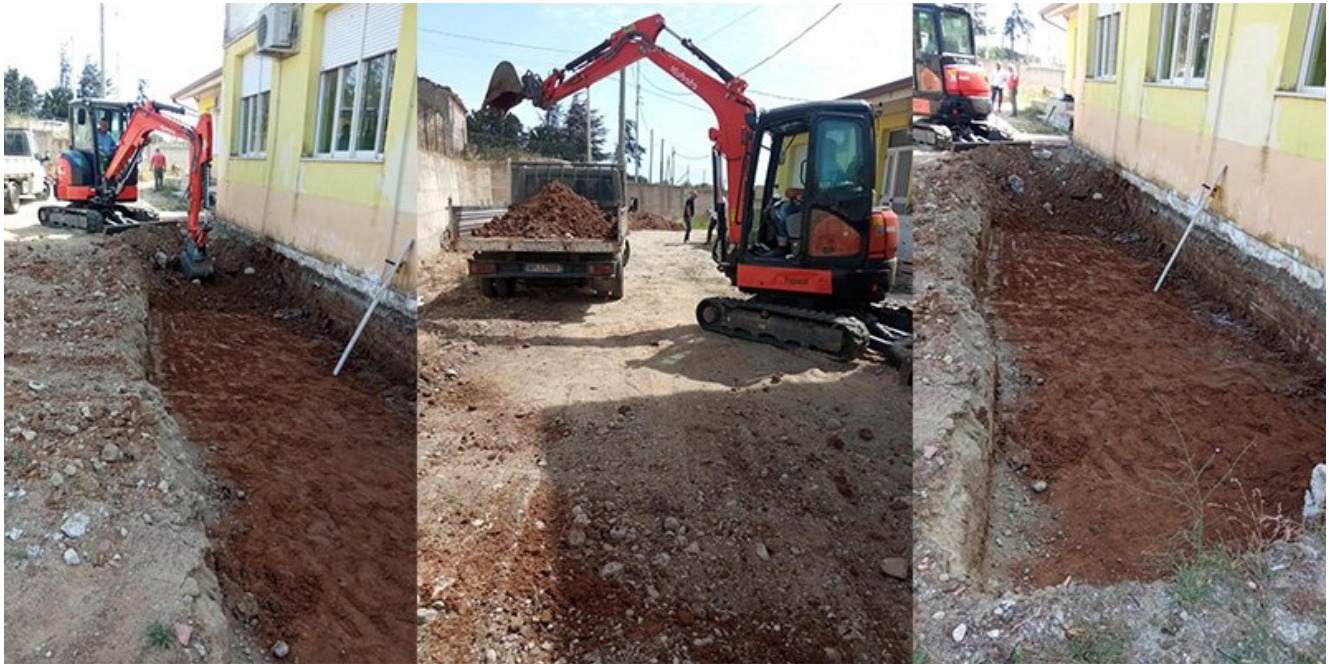

Sindaco Zicchinella: nuove aule scolastiche a Simeri Crichi - una promessa mantenuta

Data: 6 novembre 2024 | Autore: Nicola Cundò

Comune di Simeri Crichi, Sindaco Davide Zicchinella

SIMERI CRICHI– In una dimostrazione tangibile di impegno verso l'istruzione e la comunità, il Comune di Simeri Crichi, sotto la guida del sindaco Davide Zicchinella, ha avviato i lavori per la costruzione di due nuove aule nel plesso di Roccani. Questo progetto, destinato a servire le scuole medie del Quartiere Marino, risponde a una promessa fatta ai genitori di aprire nuove aule al termine delle scuole dell'obbligo.

Negli anni passati, molti studenti sono stati costretti a frequentare scuole in comuni vicini, come Catanzaro Lido, a causa della mancanza di strutture adeguate nel loro quartiere. Questa situazione ha anche portato alla perdita della Reggenza dell'Istituto Comprensivo. Tuttavia, solo dieci giorni dopo l'insediamento dell'attuale amministrazione, è stato affrontato questo problema cronico e trovata una soluzione concreta.

Sette mesi dopo, con le risorse economiche necessarie reperite e il progetto approvato, sono finalmente iniziati i lavori di costruzione. "Ringrazio il direttore didattico, dott. Antonio Bulotta, per la fattiva collaborazione," ha dichiarato il sindaco Zicchinella. Ha inoltre espresso gratitudine alla sua squadra amministrativa e tecnica, con una menzione speciale alla Vicesindaca Giusy Pugliese per il suo impegno instancabile nel campo della scuola e della cultura.

Il messaggio che emerge chiaro da questa iniziativa è che "Volere è potere." Con determinazione e cooperazione, l'amministrazione di Simeri Crichi si è impegnata a realizzare progetti concreti per

garantire ai propri cittadini i servizi che meritano. Questo intervento segna un passo importante per restituire al comune il ruolo che merita e scrivere una nuova pagina nella sua storia.