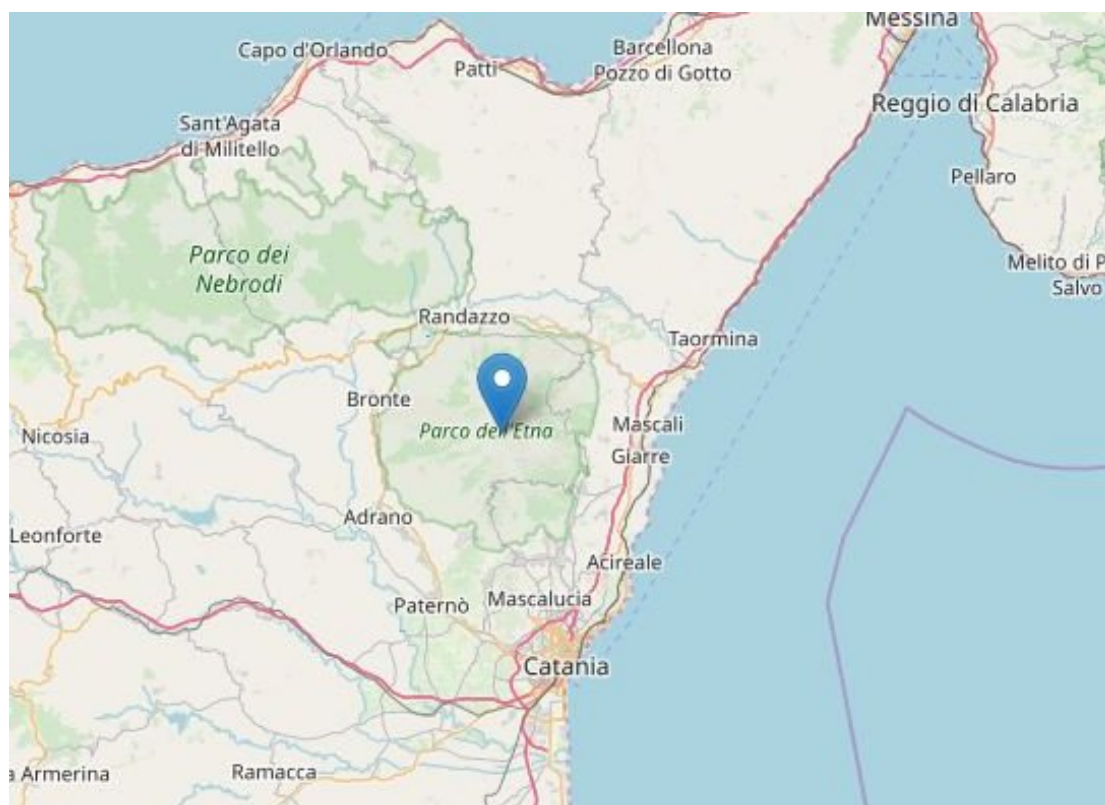

Catania. Sciame sismico sull'Etna: scosse di terremoto con epicentro a Milo

Data: Invalid Date | Autore: Redazione

CATANIA 24 DICEMBRE -Una densa colonna di cenere si è levata in cielo dall'Etna interessato da stamattina ad uno sciame sismico iniziato alle 9.50 e proseguito per tutta la mattinata con oltre 130 scosse alcune delle quali importanti di oltre 4 gradi della scala Richter. L'epicentro del terremoto è stato localizzato ad un chilometro di profondità dai crateri sommitali del vulcano. L'intrusione del sisma ha creato una frattura eruttiva alla base del cratere di Sud est dalla quale si è levata una alta nube di cenere sparata in cielo.

Dalla città e dal mare è stata ben visibile la cenere e i lapilli incandescenti sparati in aria. Le fratture intecrateriche hanno interessato anche i crateri del nord est e della Bocca Nuova. Il Vona rosso, l'allerta rosso sugli spazi aerei, è stato emesso dall'Ingv di Catania. Adesso toccherà alla commissione della quale fa parte Enac stabilire l'eventuale sospensione dei voli sull'Etna. Sciame sismico sull'Etna: scosse di terremoto con epicentro a Milo Un **terremoto magnitudo ML 3.1** è avvenuto a 11 km ovest da **Milo (Catania)** alle 10:59:31 ad una profondità di 2 km. L'evento è stato localizzato dalla Sala Operativa INGV-OE (Catania) ed è stato preceduto da 5 scosse con magnitudo superiore a 2, di seguito i dati:

Data e Ora (Italia)

Magnitudo

Zona

Profondità

Latitudine

Longitudine

2018-12-24 10:59:31

ML 3.1

10 km W Milo (CT)

1

37.75

15.00

2018-12-24 09:59:44

ML 2.7

11 km W Milo (CT)

2