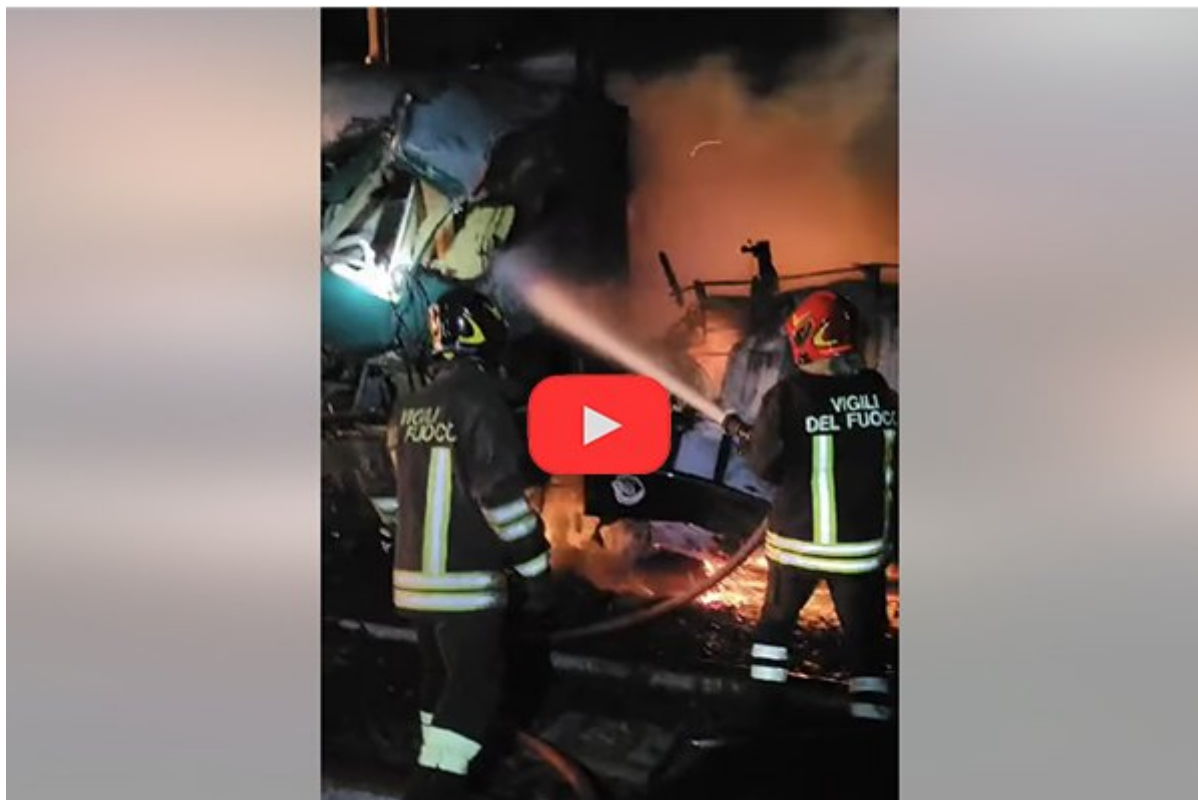

Schianto mortale tra treno e camion: poi inferno di fuoco in provincia di Cosenza, aggiornamento. Video

Data: Invalid Date | Autore: Redazione

ROSSANO-CORIGLIANO.- Corigliano Rossano, Cosenza - Una tragica collisione tra un treno regionale e un camion fermo sui binari ha portato alla perdita di due vite questa sera a Corigliano Rossano, in provincia di Cosenza. Le vittime sono la capotreno del convoglio e il conducente del camion, che viaggiava da solo.

L'incidente ha scatenato una reazione immediata da parte delle autorità, con la Procura della Repubblica di Castrovillari che ha avviato un'inchiesta per chiarire i dettagli dell'accaduto e stabilire eventuali responsabilità. Gli investigatori della polizia ferroviaria e i carabinieri sono al lavoro per comprendere la dinamica dell'incidente.

Sul luogo dell'incidente sono giunti anche i vigili del fuoco e il personale del 118. Dopo l'urto, sia il locomotore del treno che il camion sono andati a fuoco, creando fiamme impressionanti che hanno illuminato l'area circostante.

Rfi e Trenitalia hanno rilasciato una nota in cui affermano che "il camion ha occupato la sede di un passaggio a livello che, dai primi riscontri, risulta regolarmente funzionante e chiuso". La nota conferma anche la presenza di dieci passeggeri a bordo del treno, che fortunatamente sono rimasti illesi. In questo momento, la circolazione ferroviaria è sospesa tra Sibari e Corigliano Rossano. Le due società esprimono il loro profondo dolore e cordoglio per le vittime.