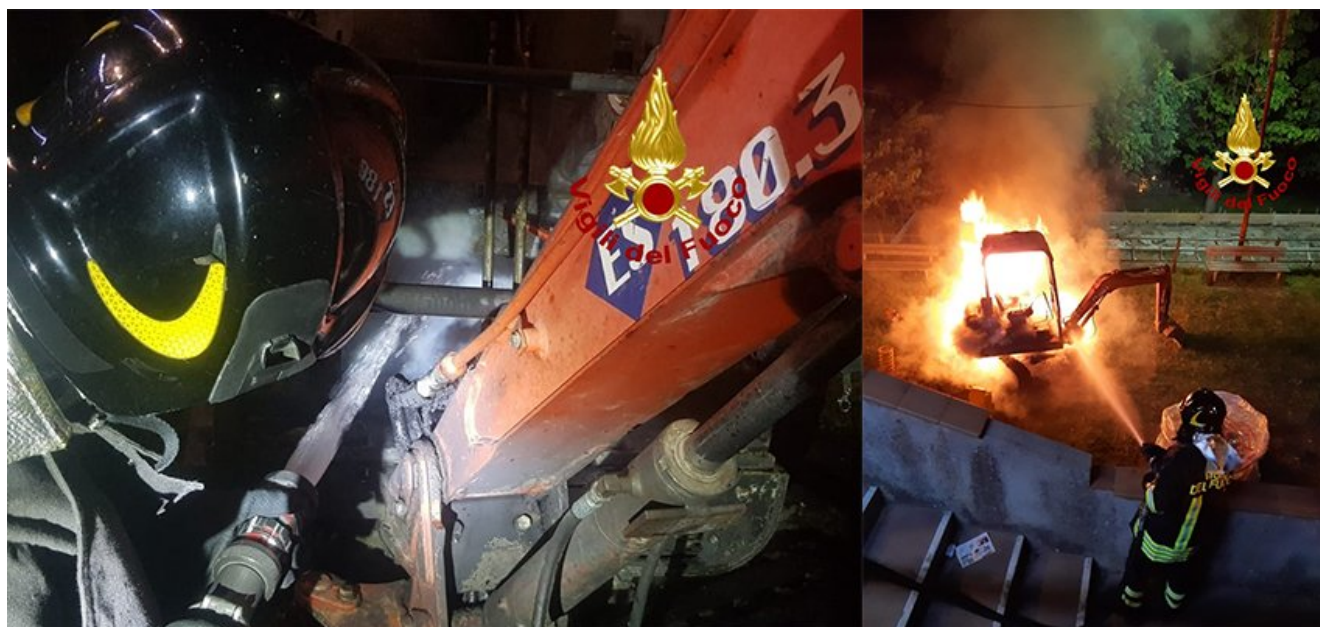

San Sostene, in fiamme un escavatore, ipotesi dolosa. Intervento dei Vvf, Cc e Sindaco. Video

Data: Invalid Date | Autore: Redazione

SAN SOSTENE 22 MAG- Squadra dei Vigili del fuoco del comando di Catanzaro distaccamento di Soverato è intervenuta alle ore 22.30 circa in Via Roma, nel comune di San Sostene, per incendio miniescavatore.

L'automezzo era situato all'interno di un parco giochi in allestimento ubicato in prossimità del palazzo comunale. Intervento dei vigili del fuoco è valso alla completa estinzione delle fiamme ed alla messa in sicurezza del sito.

Al termine delle operazioni di spegnimento, da verifica effettuata non si rinvenivano elementi utili per risalire all'origine del rogo. Ulteriori accertamenti in corso, al momento non si esclude l'ipotesi dolosa.

<https://www.infooggi.it/articolo/san-sostene-fiamme-un-escavatore-probabile-ipotesi-dolosa-intervento-dei-vvf-cc-e-sindaco/127576>