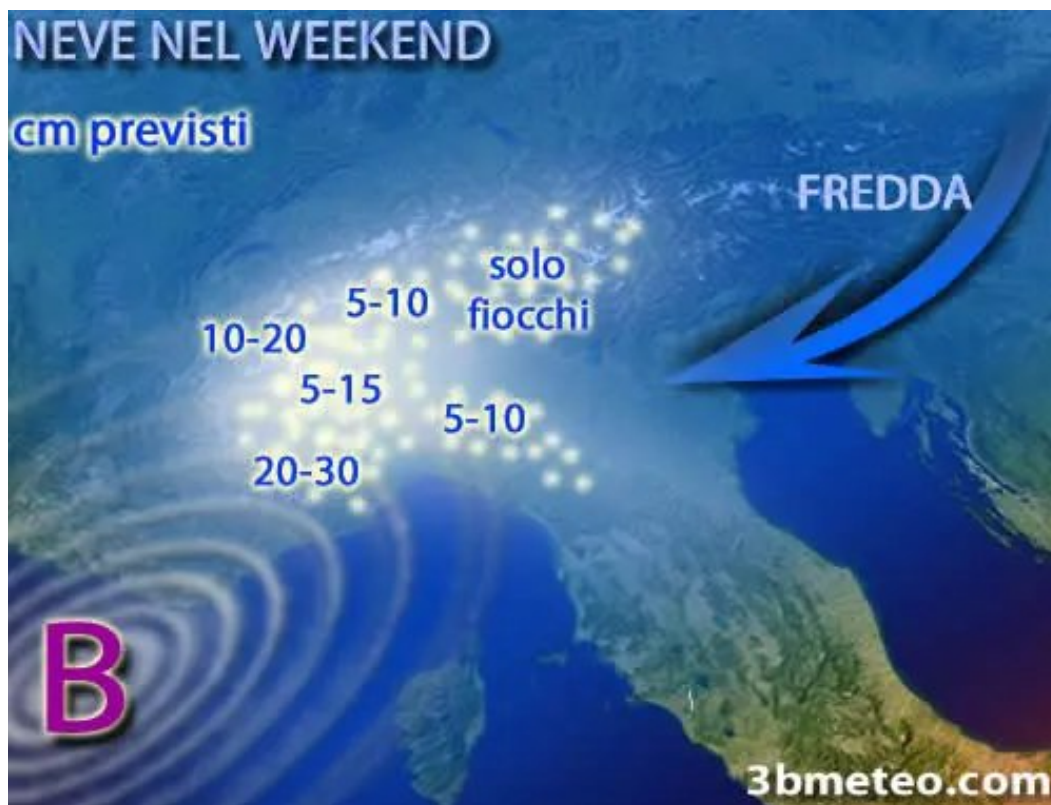

Previsioni Meteorologiche: Freddo gelido al Nord

Data: Invalid Date | Autore: Rosy Merola

MILANO, 28 GENNAIO 2012- A causa di un nucleo di aria gelida proveniente dalla Francia, le regioni settentrionali batteranno i denti durante il weekend. In particolare, il peggioramento del tempo sarà più marcato nelle zone del nord-ovest, dove le basse temperature favoriranno nevicate a quote basse. A confermarlo, Autostrade per l'Italia che sostiene che, in particolare nelle giornate di oggi e di domani, la neve potrà interessare tratte di competenza di Autostrade per l'Italia anche in Lombardia.

Per questo, Autostrade ha ricordato che in alcune tratte sono obbligatori gli pneumatici invernali o le catene a bordo del mezzo. Possibili nevicate anche in Lombardia, fino a Milano e Lombardia ovest. A causa di ciò, l'amministrazione comunale di Bergamo ha attivato il Piano neve. Inoltre, sono stati preallertati 180 mezzi Amsa (l'azienda per i servizi ambientali) per tutto il fine settimana. [MORE]

Comunque sia, oltre alla Lombardia, a partire da sabato mattina e per le successive 24-36 ore, nevicate diffuse anche in Pianura su Valle D'Aosta e Piemonte. Possibile neve anche sulle tratte autostradali nelle zone interne della Liguria, in Piemonte e localmente anche in Emilia Romagna. Anche in questi casi: obbligatori gli pneumatici invernali o le catene a bordo del mezzo.

In particolare, la Regione LIGURIA ha emesso una allerta 1, che scatterà alle 12 di domani e proseguirà fino alle 8 di lunedì mattina. Infatti, secondo il bollettino meteorologico, emesso dalla Regione Liguria, prevede a Genova possibili precipitazioni nevose sulle alture e nelle zone interne, a partire dalle 12 di domani, sabato 28, e fino alle 8 di lunedì 30 gennaio.