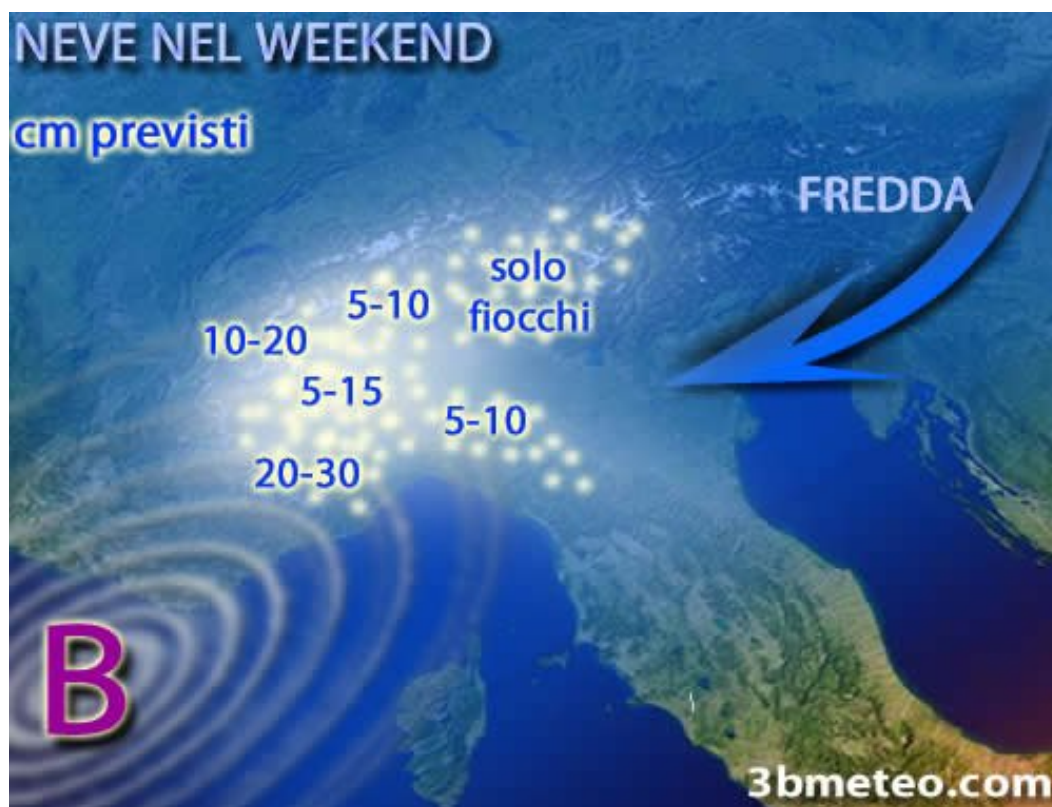

Previsioni Meteorologiche: Freddo gelido al Nord

Data: Invalid Date | Autore: Rosy Merola

MILANO, 28 GENNAIO 2012- A causa di un nucleo di aria gelida proveniente dalla Francia, le regioni settentrionali batteranno i denti durante il weekend. In particolare, il peggioramento del tempo sarà più marcato nelle zone del nord-ovest, dove le basse temperature favoriranno nevicate a quote basse. A confermarlo, Autostrade per l'Italia che sostiene che, in particolare nelle giornate di oggi e di domani, la neve potrà interessare tratte di competenza di Autostrade per l'Italia anche in Lombardia.

Per questo, Autostrade ha ricordato che in alcune tratte sono obbligatori gli pneumatici invernali o le catene a bordo del mezzo. Possibili nevicate anche in Lombardia, fino a Milano e Lombardia ovest. A causa di ciò, l'amministrazione comunale di Bergamo ha attivato il Piano neve. Inoltre, sono stati preallertati 180 mezzi Amsa (l'azienda per i servizi ambientali) per tutto il fine settimana. [MORE]

Comunque sia, oltre alla Lombardia, a partire da sabato mattina e per le successive 24-36 ore, nevicate diffuse anche in Pianura su Valle D'Aosta e Piemonte. Possibile neve anche sulle tratte autostradali nelle zone interne della Liguria, in Piemonte e localmente anche in Emilia Romagna. Anche in questi casi: obbligatori gli pneumatici invernali o le catene a bordo del mezzo.

In particolare, la Regione LIGURIA ha emesso una allerta 1, che scatterà alle 12 di domani e proseguirà fino alle 8 di lunedì mattina. Infatti, secondo il bollettino meteorologico, emesso dalla Regione Liguria, prevede a Genova possibili precipitazioni nevose sulle alture e nelle zone interne, a partire dalle 12 di domani, sabato 28, e fino alle 8 di lunedì 30 gennaio.