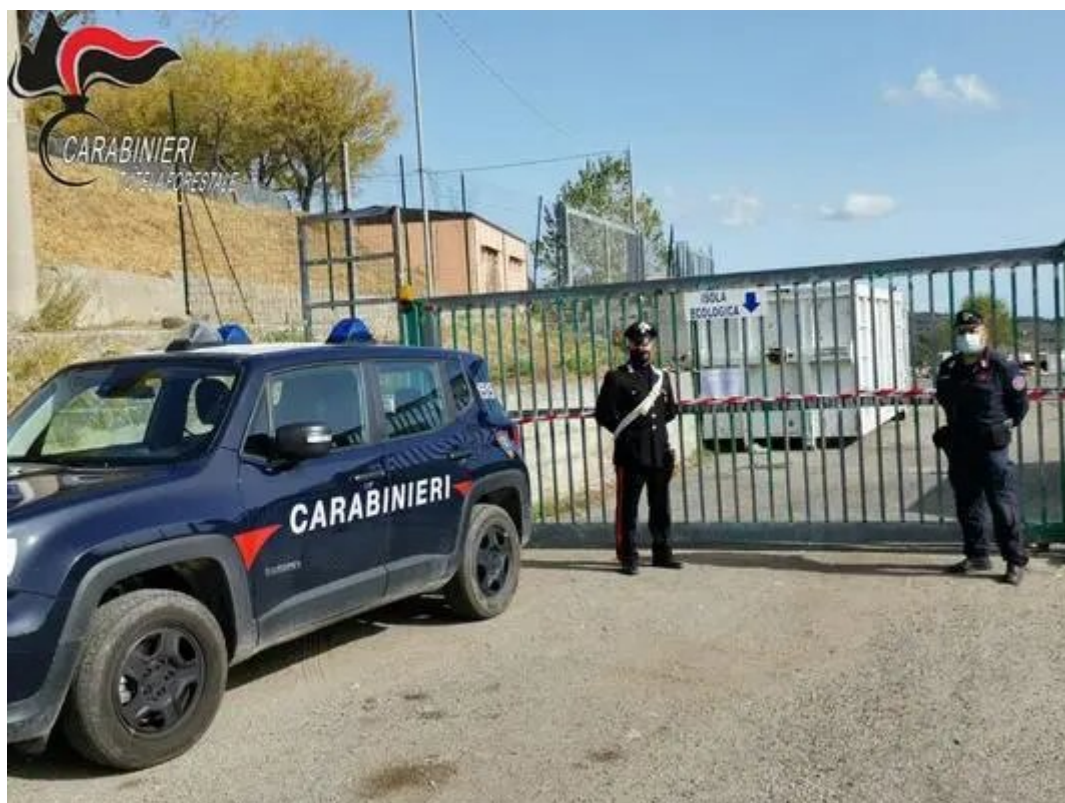

Posta sotto sequestro l'Isola Ecologica comunale Campana.

Data: Invalid Date | Autore: Redazione

COSENZA, 28 OTT -I militari della **Stazione Carabinieri Forestale di Rossano** in collaborazione con i colleghi della **Stazione Carabinieri di Campana** hanno posto sotto sequestro il **Centro Raccolta RSU Comunale di Campana** ubicato situato in località **“Convento”** e gestito direttamente dall'ente comunale.

I militari dell'Arma Forestale durante il controllo **hanno riscontrato diverse irregolarità in violazione alle norme che regolano la gestione di questi specifici siti atti alla raccolta dei Rifiuti** in maniera differenziata. In particolare, si è evidenziato **comenon esista zona di conferimento e deposito di rifiuti pericolosi**, protetta mediante copertura dagli agenti atmosferici.

Inoltre, i rifiuti rinvenuti non erano collocati in aree distinte per flussi. Inoltre, Su tutta l'area sono presenti i rifiuti eterogenei sparsi alla rinfusa quali **plastica, carta, ferro e cavi elettrici oltre ad alcune lastre di eternit e RAEE**. Vi erano anche dei **container** contenenti rifiuti aperti, in alcuni casi con perdite di liquidi sul terreno in altri con rifiuti non suddivisi per le categorie previste.

Nell'area oggetto del sequestro **non vi è una idonea impermeabilizzazione nelle zone di scarico e non esistono vasche a tenuta per la raccolta di percolato**. A seguito del controllo si è proceduto al sequestro del centro raccolta e alla denuncia del **Sindaco del Comune di Campana** quale legale rappresentante per attività di gestione illecita di rifiuti speciali non pericolosi e pericolosi.