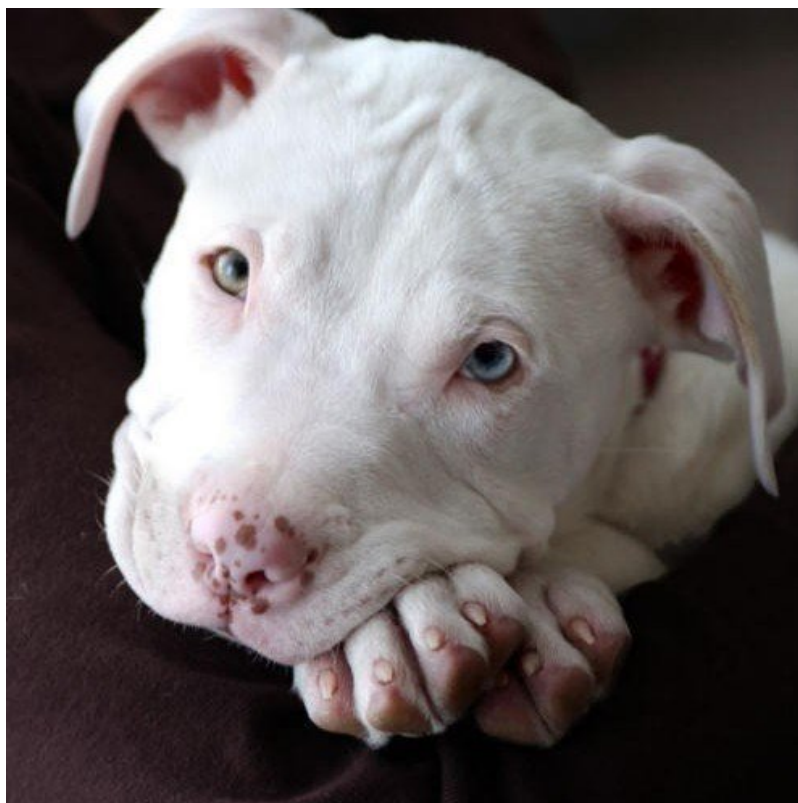

Pitbull viene abbattuto dai Carabinieri per aver azzannato il padrone

Data: Invalid Date | Autore: Alessia Malachiti

CAGLIARI, 14 AGOSTO 2012- Un impiegato cinquantottenne, proprietario di un cane di razza Pitbull, è stato aggredito ieri notte da quest'ultimo. Azzannato ad un braccio, ha chiamato immediatamente i Carabinieri.

L'uomo non riusciva a staccare il cane da sé e, una volta che le forze dell'ordine sono arrivate sul posto, ha chiesto più volte di intervenire, anche a costo di uccidere il Pitbull. Così è stato, i Carabinieri hanno sparato un colpo di pistola per abbattere il cane, il cui corpo è stato poi rimosso dall'Asl a seguito dell'ispezione del veterinario.

Il proprietario è stato portato all'ospedale di Brotzu, ma non è ancora stata rivelata la prognosi, quello che è certo è che l'uomo riporta diverse ferite all'avambraccio. [MORE]

Di nuovo sotto accusa la razza Pitbull, che secondo gli animalisti appartiene ad una tipologia di cane che deve essere allevato da persone in grado di imporre la propria volontà sull'animale, al fine di garantirgli un'educazione innocua. Altri, invece, elogiano la legge inglese che ne rende obbligatoria la sterilizzazione ed il divieto d'allevamento.

(Foto da www.angolodonne.it)

Alessia Malachiti

Articolo scaricato da www.infooggi.it

<https://www.infooggi.it/articolo/pitbull-viene-abbattuto-dai-carabinieri-per-aver-azzannato-il-padrone/30346>