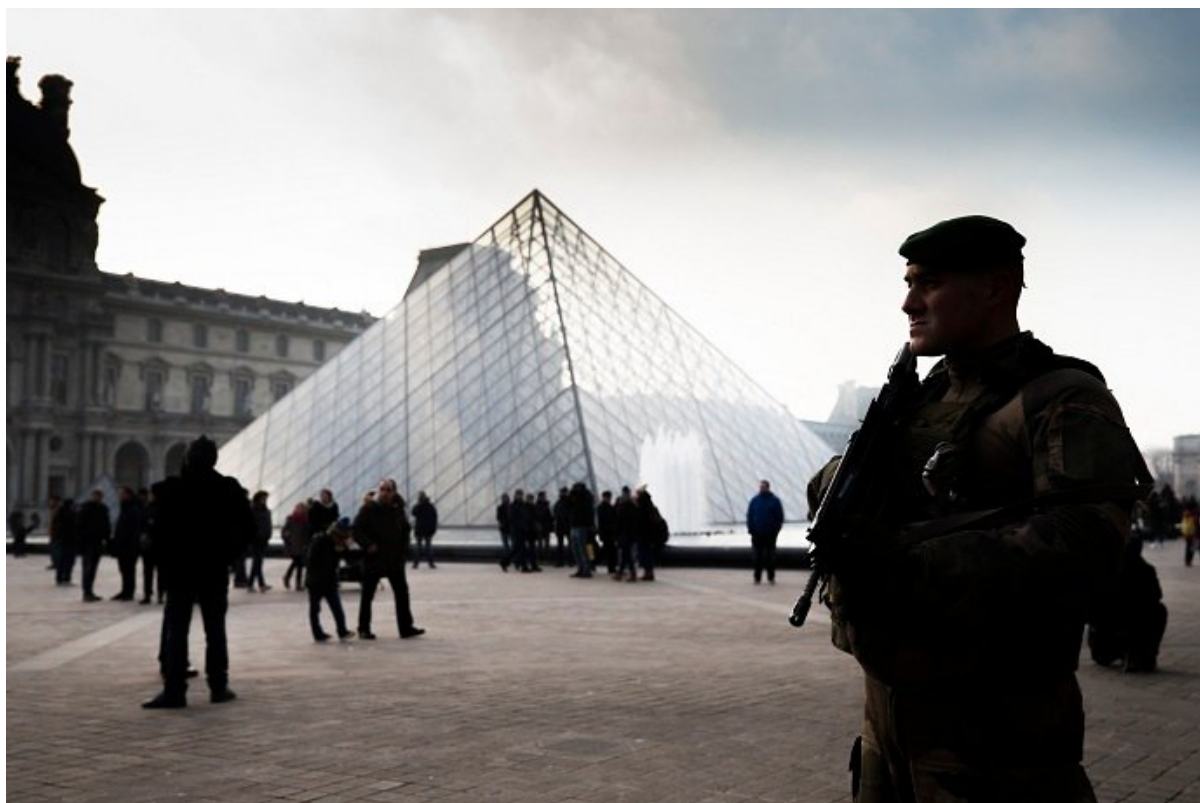

Parigi, militare spara a un uomo armato vicino al Louvre

Data: 2 marzo 2017 | Autore: Giulia Piemontese

PARIGI, 03 FEBBRAIO- Un militare ha aperto il fuoco a Parigi questa mattina nei pressi del museo del Louvre dove un uomo armato di coltello avrebbe tentato di aggredirlo. Secondo quanto rende noto il prefetto di polizia Michel Cadot, l'uomo ha gridato "Allah Akhbar" prima dell'attacco. Secondo alcune fonti, aveva anche una valigia. [MORE]

"Siamo portati a credere che volesse realizzare un [attentato terroristico](#)" ha spiegato Cadot, "c'era anche un secondo individuo con un comportamento sospetto, e che è stato arrestato, ma per ora non sembra esserci un legame tra l'individuo e l'attacco".

Il fatto sarebbe avvenuto nei pressi del Carrousel du Louvre, nel corridoio delle boutique, attorno alle 10. Il ministero dell'Interno francese ha diramato un avviso chiedendo di agevolare l'accesso nell'area alle forze di sicurezza, definendo l'accaduto "un grave evento di pubblica sicurezza".

Il quartiere è stato completamente transennato, il museo resta chiuso, così come il vicino Palais Royal.

Giulia Piemontese

(immagine da: [giornalettismo.com](#))

Articolo scaricato da www.infooggi.it

<https://www.infooggi.it/articolo/parigi-militare-spara-a-un-uomo-armato-vicino-al-louvre/94984>