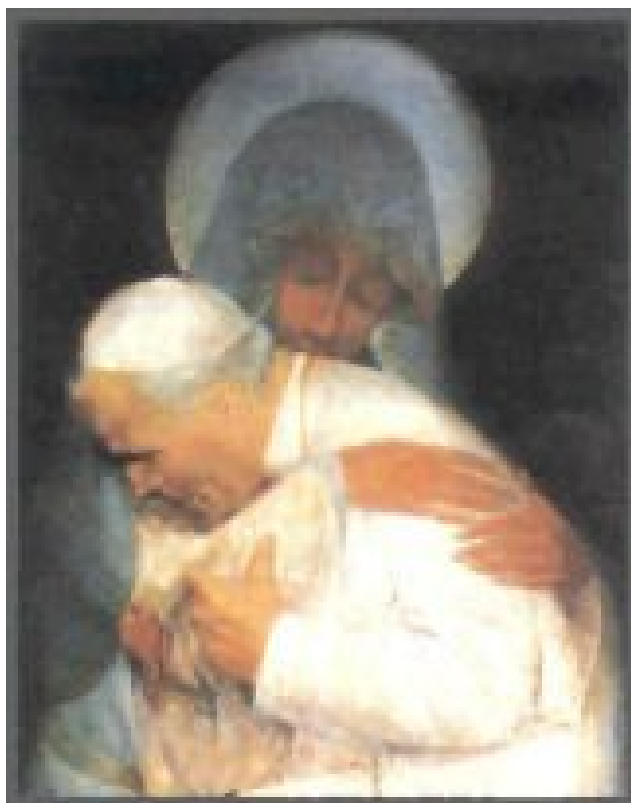

# Nella Memoria di Giovanni Paolo II" in onda via satellite su SKY-Rai International

Data: Invalid Date | Autore: Redazione Calabria

---

**CATANZARO, 24 DICEMBRE**-Rai International manderà in onda via satellite lo speciale televisivo realizzato con la regia di Riccardo Di Blasi, in occasione della VI edizione di “Nella Memoria di Giovanni Paolo II”. L’evento si è tenuto lo scorso agosto a Montepaone Lido (CZ) e ha visto la partecipazione di personalità di altissimo profilo del mondo religioso, artistico, scientifico e culturale. La Rai, che insieme alla Conferenza Episcopale Italiana lo ha patrocinato, ha dunque scelto comprensibilmente il periodo natalizio per offrire al pubblico dei cinque continenti lo speciale.[MORE]

Chi volesse vederlo, dovrà sintonizzarsi sul canale 804 di Sky, che diffonde la programmazione di Rai International secondo i diversi palinsesti che, in ragione dei fusi orari, interessano le varie aree geografiche del mondo. L’orario più comodo e favorevole alla visione in Italia saranno le 14:30 di lunedì 27 dicembre. Lo stesso giorno, lo speciale andrà in onda anche alle 4:30 del mattino; martedì 28 dicembre, infine, “Nella Memoria di Giovanni Paolo II” potrà essere visto alle 00:30.