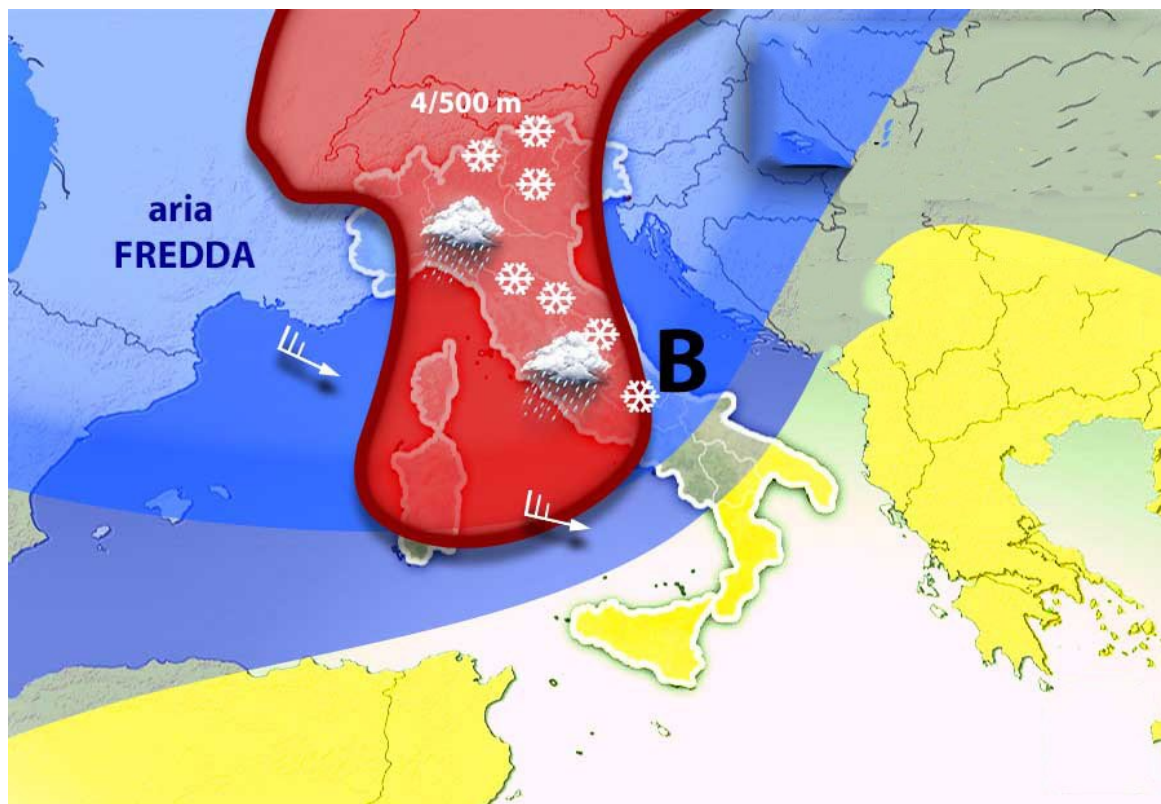

Meteo: Weekend, sciabolata artica con gelo e neve, il dettaglio su Nord, Centro, Sud e Isole

Data: Invalid Date | Autore: Redazione

Nemmeno il tempo di goderci un **parziale miglioramento** delle condizioni **meteo**, ed ecco che da ovest si avvicina una **nuova insidia**. Una **perturbazione atlantica** infatti, è prossima ad interessare il nostro Paese con il suo carico di **pioggia**, di **neve** e nuovamente **d'aria fredda**. Vediamo nel dettaglio la dinamica di questo nuovo **peggioramento** e quali saranno le Regioni **maggiormente interessate**.

Domenica mattina avremo i **primi segnali di un cambiamento** con **nubi** presenti sul nord ovest e sulla Liguria con qualche **debole piovasco** ed alcune **nevicata** sui comparti alpini attorno ai **400-500 metri** di quota. Nel corso della giornata, le **piogge**, si estenderanno anche alla Lombardia ed alle aree più settentrionali del nord est. **Neve** su tutto l'arco alpino a tratti anche a **bassa quota**.

Peggiora il tempo sull'area tirrenica del centro e sulla Sardegna nel pomeriggio. In seguito, verso sera, **rovescia** anche temporaleschi colpiranno la Toscana tirrenica, il Lazio e fino alla Campania. Ancora **neve** sulle Alpi e sull'Appennino settentrionale localmente a **bassa quota** sul settore occidentale. **Pioggie** sparse sul resto del nord in particolare su Veneto e Friuli.