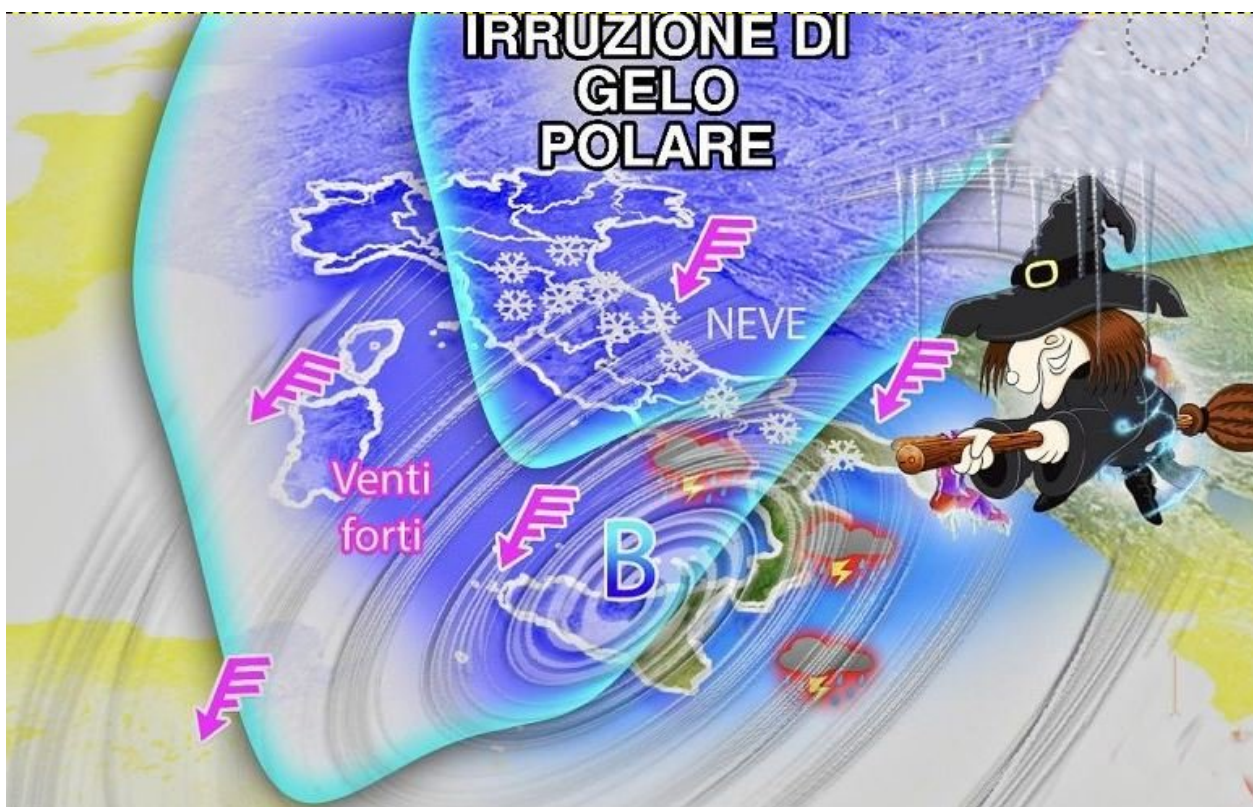

Meteo: Befana, dall'alta pressione al raid polare con neve. Ecco le previsioni su Nord, Centro e Sud

Data: 1 gennaio 2020 | Autore: Redazione

Nonostante i principali centri di calcolo mondiali stiano ancora cercando una più comune linea di tendenza, pare sostanzialmente confermato un cambio della circolazione generale a cavallo dell'ormai prossima festività della Befana, quando passeremo verosimilmente dall'alta pressione ad vero proprio raid polare che riporterebbe, se confermato, il freddo e anche la neve su alcune aree del nostro Paese.

La ragione va ricercata nell'ennesimo movimento verso nord dell'anticiclone presente attualmente sull'Italia: ciò innescherà la discesa di aria molto fredda dalle regioni polari in direzione dei Balcani e poi del nostro Paese.

Ecco dunque che il contesto meteorologico potrebbe accusare un nuovo e freddo peggioramento, tutto sommato abbastanza simile a quello registrato nei giorni scorsi. A farne le spese, infatti, saranno ancora una volta soprattutto le regioni centrali adriatiche e quelle meridionali, dove oltre a un nuovo brusco e crollo delle temperature, ci attendiamo il ritorno della NEVE fino a quote piuttosto basse.