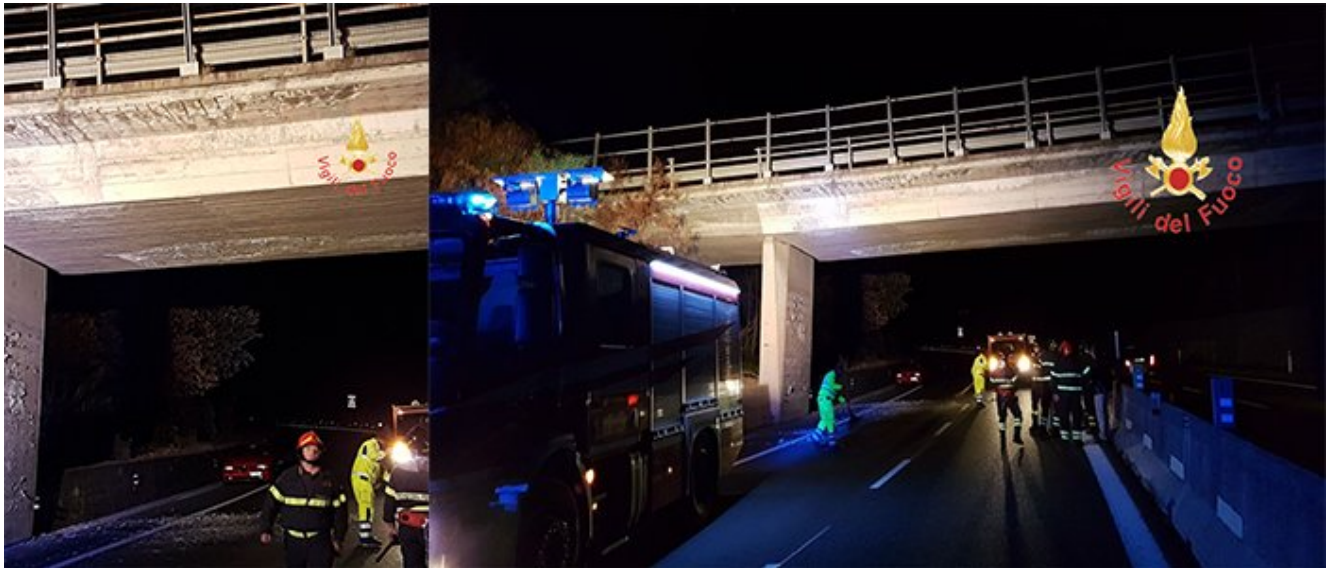

Calcinacci caduti dal cavalcavia sulla ss 280, colpite alcune auto (Foto)

Data: Invalid Date | Autore: Redazione

MARCELLINARA (CZ) 13 OTTOBRE -Una squadra dei vigili del fuoco della sede centrale di Catanzaro e' al lavoro sulla SS 280, Catanzaro-Lamezia, per distacchi di parti di intonaco dal cavalcavia ubicato tra le gallerie di Marcellinara. [MORE]

I calcinacci cadendo hanno colpito alcune auto in transito, ma non risultano danni a persone. I vigili del fuoco stanno operando con un'utoscala per eliminare le ulteriori parti in pericolo di caduta. Sul posto anche personale Anas e agenti della Polizia Stradale. Al momento la SS 280 e' completamente chiusa in entrambe le direzioni.

Articolo scaricato da www.infooggi.it

<https://www.infooggi.it/articolo/marcellinara-ss-280-caduta-calcinacci-dal-cavalcavia-intervento-dei-vvf-foto/102061>