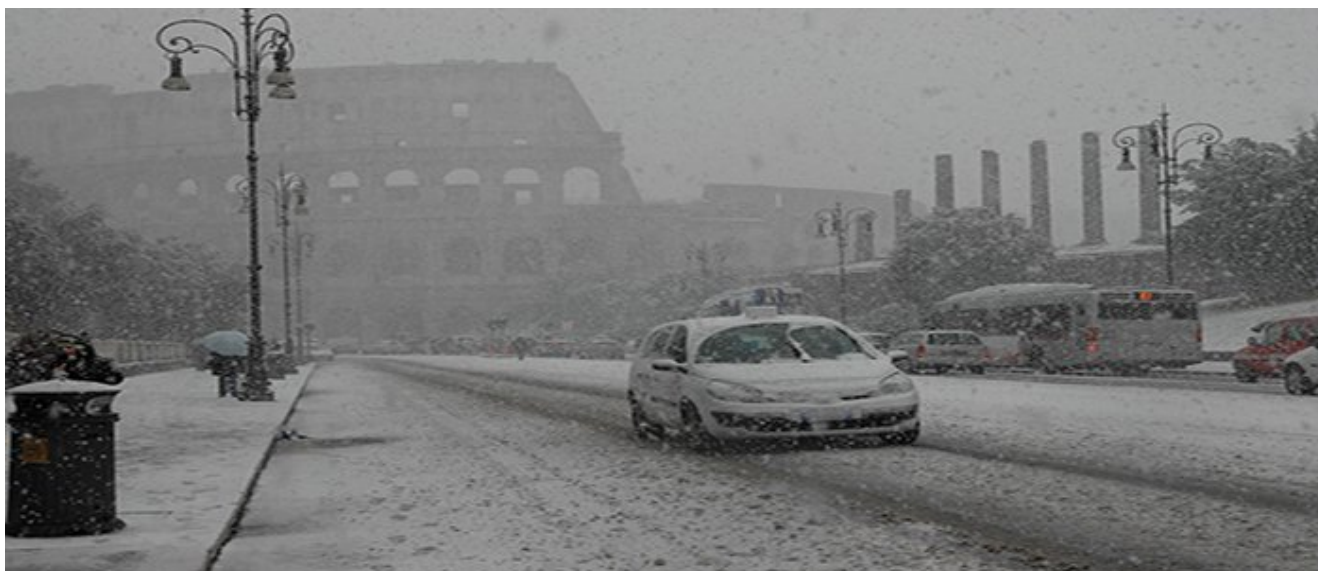

Maltempo: Roma Risveglio sotto la neve, scuole chiuse, metro in funzione

Data: Invalid Date | Autore: Redazione

ROMA, 26 FEBBRAIO -Risveglio sotto la neve per Roma. Sulla capitale e' caduta nella notte una fitta, inusuale nevicata e la citta' si e' svegliata sotto una coltre di neve. La nevicata, preannunciata come effetto dell'ondata di gelo siberiano portato da Burian, e' cominciata alle 03:00 di notte, e' proseguita per ore e in molte zone continua ancora. Le scuole oggi rimarranno chiuse, ma la metro funziona regolarmente.[MORE]

E' imbiancato il centro della capitale, con i monumenti iconici trasformati in meravigliose sculture di neve, ma anche la zona a nord, sulla Cassia e Flaminia, insieme a Boccea e i quartieri a Sud, Eur, Laurentina, Portuense. Imbiancate anche la zona del Litorale, Ostia e Fregene. Gli istituti scolastici - di ogni ordine e grado, dall'asilo ai liceo- sono stati chiusi dall'amministrazione comunale che, per la fortissima probabilita' di ghiaccio dovuta al calo delle temperature, ha voluto prevenire i rischi delle persone nel tragitto di andata e ritorno. L'amministrazione comunale ha anche potenziato il sistema di accoglienza per le persone senza fissa dimora.

- E' stato convocato per le 8 il Comitato operativo della Protezione civile. Lo apprende l'AGI. La riunione in programma nella sede di via Vitorchiano e' stata disposta dal capo Dipartimento, Angelo Borrelli, e servira' a fare il punto sull'emergenza maltempo in Italia e, ovviamente, sulla nevicata che coinvolge anche Roma.