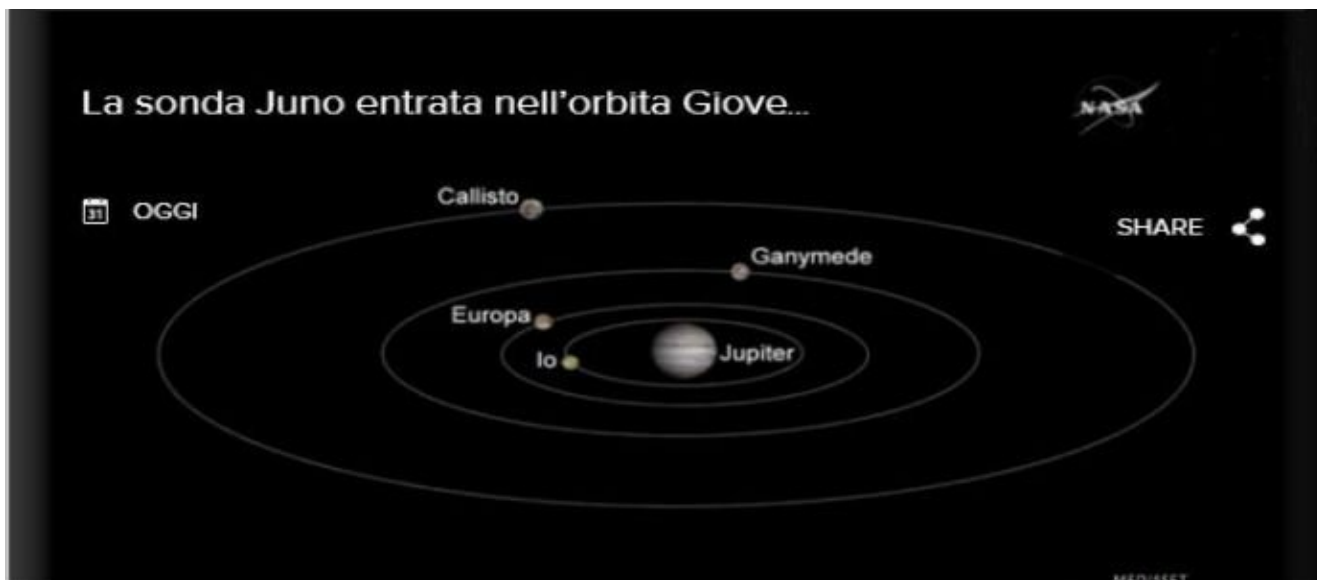

# Spazio: La sonda Juno della Nasa entrata nell'orbita Giove, un viaggio durato cinque anni

Data: 7 maggio 2016 | Autore: Redazione

Dalla "missione" attese risposte sulla composizione del pianeta più grande del Sistema solare. La sonda Juno della Nasa è entrata nell'orbita di Giove. Mai finora un veicolo è stato così vicino al pianeta più grande del Sistema solare. [MORE]

I nove strumenti a bordo, due dei quali sono italiani, si metteranno al lavoro per rispondere alle tante domande aperte sul pianeta gigante, come la composizione del nucleo e l'ambiente estremo in cui è immerso, dove le radiazioni sono più intense che in qualsiasi altro luogo del nostro sistema planetario.

"E' stata la cosa più difficile che la Nasa abbia mai fatto", ha detto il responsabile scientifico della missione Juno, Scott Bolton, quando il motore della sonda si è spento e il veicolo ha raggiunto la posizione corretta nell'orbita di Giove per cominciare la prima delle 37 orbite previste.

Un viaggio durato cinque anni - Lanciata il 5 agosto 2011, Juno (JupiterNear-polarOrbiter) è stata realizzata dal Jet Propulsion Laboratory (Jpl) della Nasa e ha viaggiato per cinque anni, percorrendo quasi tre miliardi di chilometri. Juno, alla quale Google ha dedicato il doodle, è la prima missione a sorvolare i poli del pianeta. Con i suoi nove strumenti, due dei quali italiani, nei prossimi sei anni raccoglierà dati sul pianeta che con la sua mole ha condizionato la storia del nostro sistema planetario. Notizia segnalata da (Tg Com24)