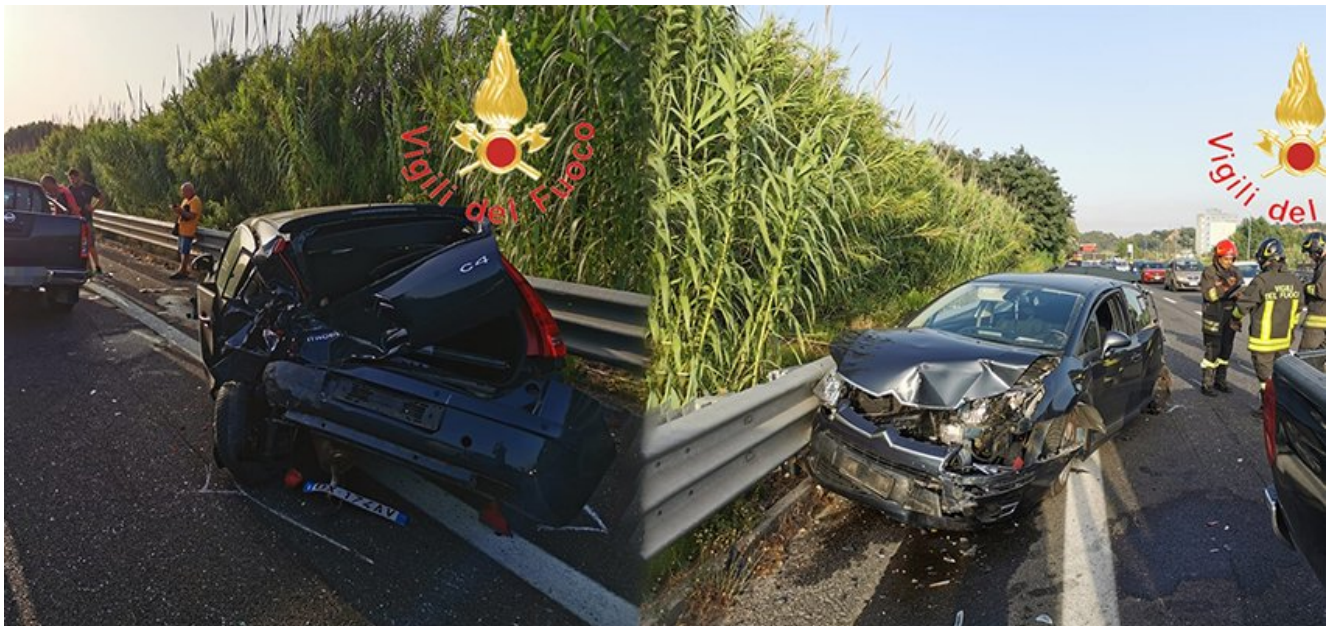

# Incidenti stradali sulla SS280 coinvolte due auto Bilancio un ferito sul Posto i Vvf, Suem118 e Ps

Data: 8 settembre 2021 | Autore: Redazione

**CATANZARO, 09 AGO-** Squadra dei Vigili del fuoco del comando di Catanzaro distaccamento di Lamezia Terme è intervenuta alle ore 18.20 circa sulla SS280 direzione Lamezia Terme al km 5+700 per incidente stradale. Tre le vetture coinvolte una mini cooper, una Citroën C4 ed un Nissan Navaro.

A bordo i soli conducenti. Ferito il conducente della Citroën che veniva affidato alle cure del personale sanitario del Suem118 e trasportato presso struttura ospedaliera.

Sul posto polizia stradale per gli adempimenti di competenza,.

Intervento dei vigili del fuoco è valso alla messa in sicurezza del sito e delle vetture in attesa del personale Anas per il ripristino delle normali condizioni di sicurezza della sede stradale e del soccorso stradale per la rimozione dei veicoli.

Articolo scaricato da [www.infooggi.it](http://www.infooggi.it)

<https://www.infooggi.it/articolo/incidenti-stradali-sulla-ss280-convolte-due-auto-bilancio-un-ferito-sul-posto-i-vvf-suem118-e-ps/128687>