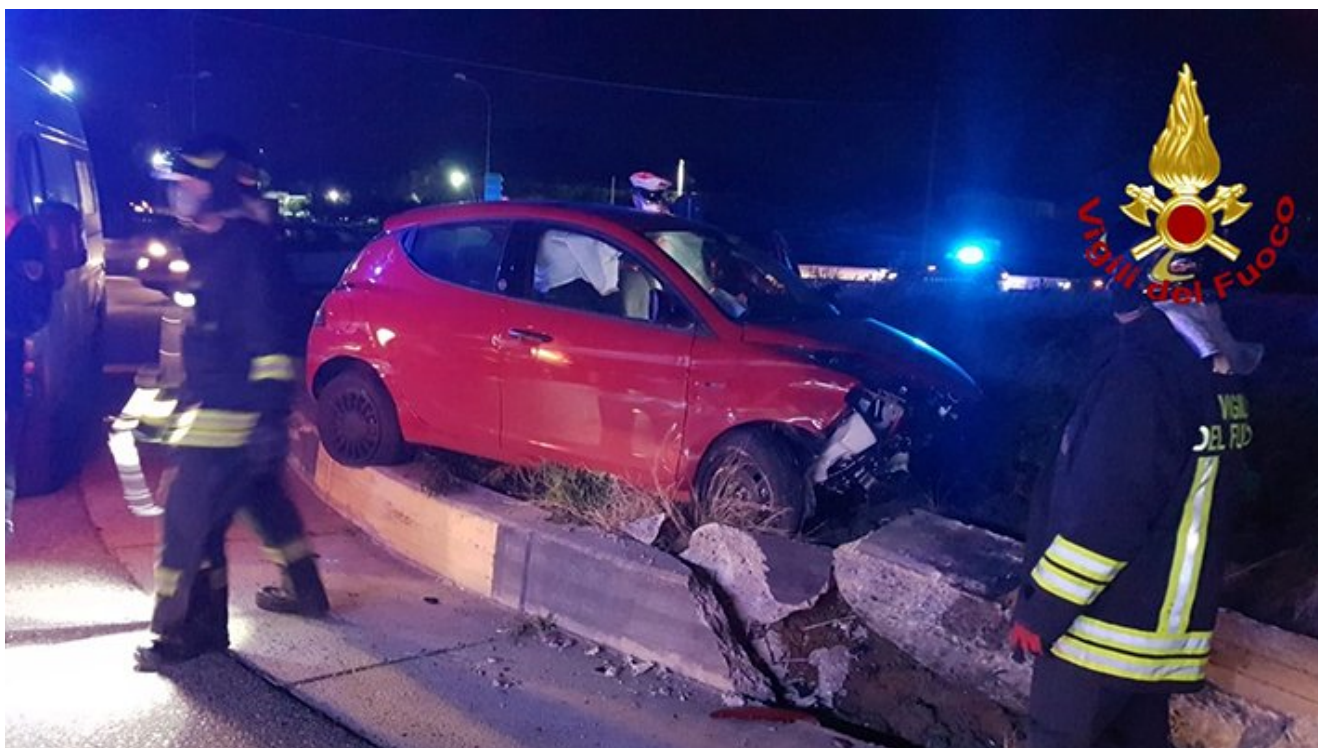

# Simeri SS106: auto perde il controllo e impatta violentemente contro palo. Intervento dei Vvf

Data: Invalid Date | Autore: Redazione

**SIMERI (CZ) 27 FEB** -Squadra dei Vigili del Fuoco del comando di Catanzaro, distaccamento di Sellia Marina, è intervenuta nella tarda serata di oggi sulla Strada Statale 106, rotatoria di località Simeri in prossimità dell' azienda Coluccio per incidente stradale.

Una la vettura coinvolta una Lancia Y che procedeva in direzione Crotona. La stessa per cause in corso di accertamento perdeva il controllo finendo sulla rotatoria andando ad impattare contro il palo dell'illuminazione della stessa, ribaltandosi.

A bordo della vettura una coppia di giovani. Ambedue venivano affidati al personale del Suem118 per le cure del caso e successivo trasporto presso struttura ospedaliera per ulteriori controlli. Intervento dei vigili del fuoco è valso alla messa in sicurezza del veicolo e del sito. Sul posto Carabinieri per gli adempimenti di competenza.

Articolo scaricato da [www.infooggi.it](http://www.infooggi.it)

<https://www.infooggi.it/articolo/incidenti-stradali-ss106-auto-perde-il-controllo-e-impatta-violentemente-contro-palo-intervento-dei-vvf/126121>