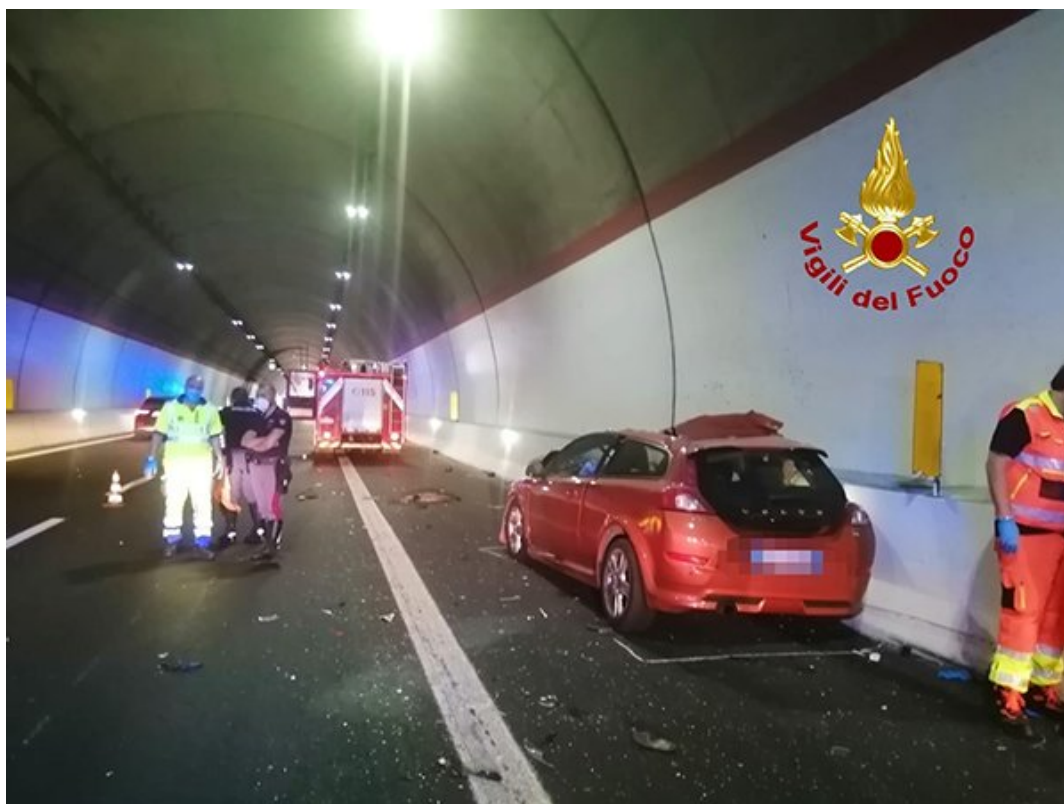

Calabria. È di un morto e un ferito il rocambolesco incidente sull'A2. Intervento dei Vvf

Data: Invalid Date | Autore: Redazione

COSENZA 15 LUG- Incidente stradale su A2 del Mediterraneo km 224+900, dopo lo svincolo di Tarsia, in galleria, direzione nord. Accertamenti in corso circa la dinamica del sinistro che ha interessato una vettura Volvo con due persone rimaste coinvolte. Una persona ferita trasportata con elisoccorso presso struttura ospedaliera di Catanzaro l'altra deceduta sul colpo.

Ambedue i malcapitati appartenenti alla GdF.

Chiusa la corsia Nord in galleria nel tratto interessato dal sinistro sino al termine delle operazioni di soccorso. Disagi per la viabilità. Transito sulla sola corsia di sorpasso. ariarita Albanese.

Sul posto polizia stradale per gli adempimenti di competenza e personale Anas per il ripristino delle normali condizioni di sicurezza della sede stradale

Articolo scaricato da www.infooggi.it

<https://www.infooggi.it/articolo/incidenti-stradali-calabria-autostrada-a2-auto-perde-il-controllo-bilancio-un-morto-e-un-ferito/128362>