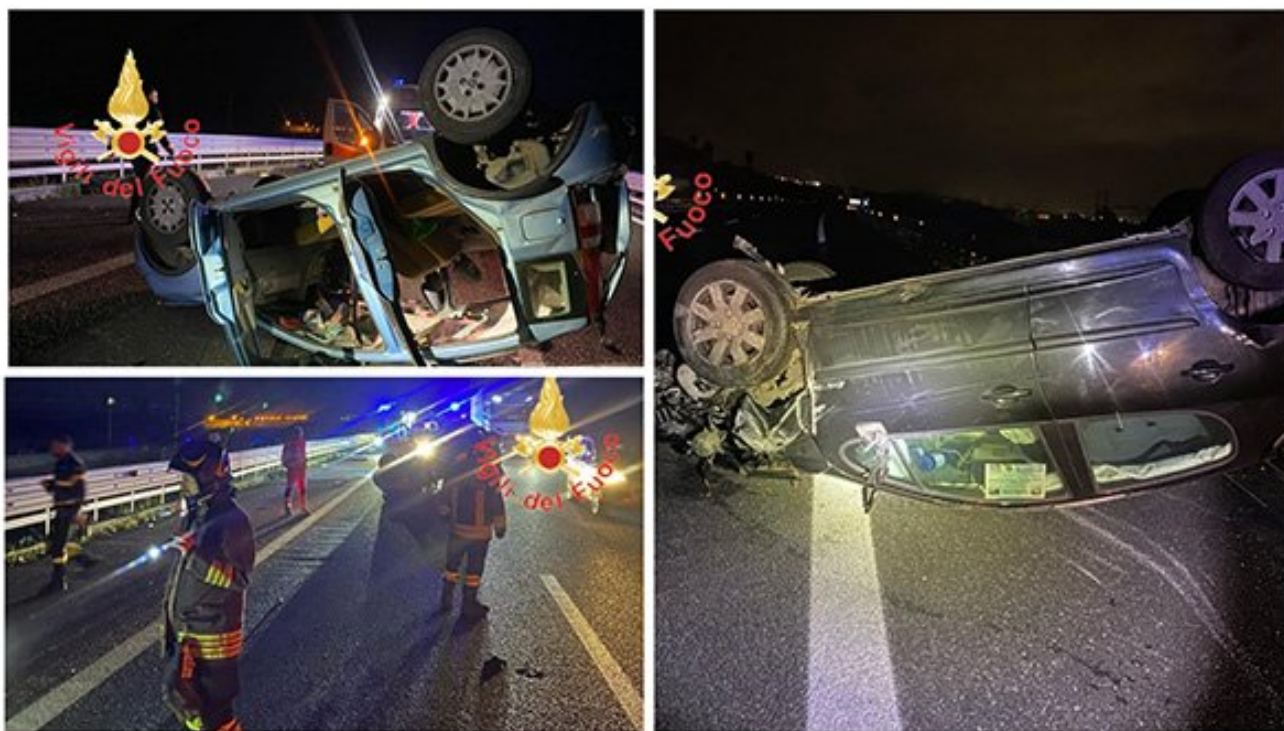

Incidente sulla A2 a Gizzeria: due auto ribaltate, quattro feriti trasportati in ospedale, intervento dei Vvf

Data: Invalid Date | Autore: Redazione

Squadra dei vigili del fuoco del Comando di Catanzaro distaccamento di Lamezia Terme è intervenuta alle 01.00 circa sull'autostrada A2 del Mediterraneo direzione Sud al Km 312 (comune di Gizzeria) per *incidente stradale*.

Due le vetture coinvolte: una *Fiat Panda* ed una *Peugeot 207* che, a seguito dell'impatto, si ribaltavano sulla sede stradale.

Quattro in totale i passeggeri che viaggiavano in ambedue le vetture (tre donne nella *Fiat Panda* ed il solo conducente nella *Peugeot*) che venivano affidati al personale sanitario del **Suem118** per le cure del caso e successivo trasferimento presso struttura ospedaliera per ulteriori controlli.

Intervento dei vigili del fuoco è valso alla messa in sicurezza del sito e delle vetture. Sul posto polizia stradale per gli adempimenti di competenza e personale **Anas** per il ripristino delle normali condizioni di sicurezza della sede stradale.