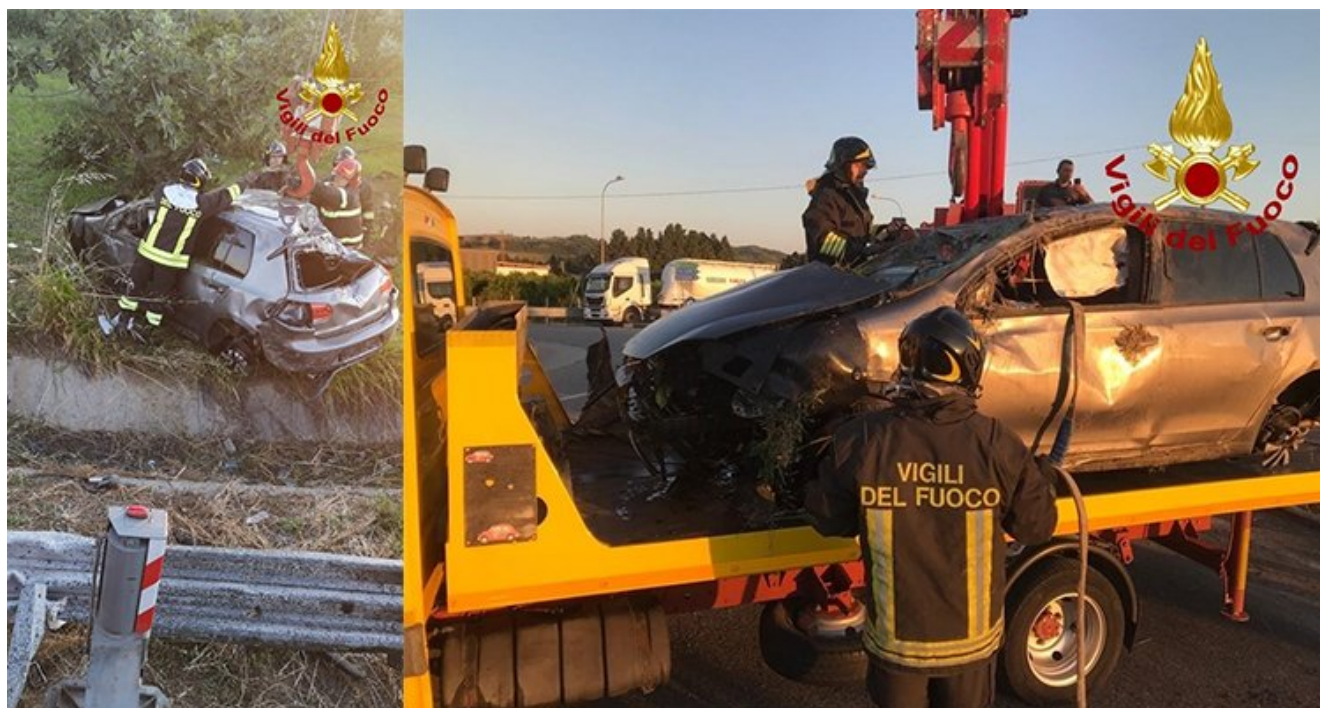

Incidente Stradale, SS106 località Simeri Crichi i Vvf estraggono dalle Lamiere 2 passeggeri

Data: 7 ottobre 2020 | Autore: Redazione

SIMERI CRICHI (CZ) 10 LUG -Squadra dei vigili del fuoco del comando di Catanzaro, distaccamento di Sellia Marina con supporto di autogrù della sede centrale è intervenuta alle ore 4.40 circa sulla SS106 nel comune di Simeri Crichi per incidente stradale.

La vettura coinvolta una Volkswagen Golf 6 che transitava in direzione Crotone. La stessa per cause in corso di accertamento, perdeva il controllo ed urtando il cordolo di delimitazione della rotatoria finiva la sua corsa, al di là del guardrail, in un agrumeto, ribaltandosi.

Due i passeggeri a bordo che, estratti dall'abitacolo congiuntamente al personale Suem118, venivano trasportati presso struttura ospedaliera.

Intervento dei soccorritori è valso altresì alla messa in sicurezza della vettura e della zona interessata. Si provvederà inoltre, con ausilio di autogrù, al recupero del mezzo che veniva consegnato al soccorso stradale.

<https://www.infooggi.it/articolo/incidente-stradale-ss106-localita-simeri-crichi-i-vvf-estraggono-dalle-lamiere-2-passeggeri/122029>