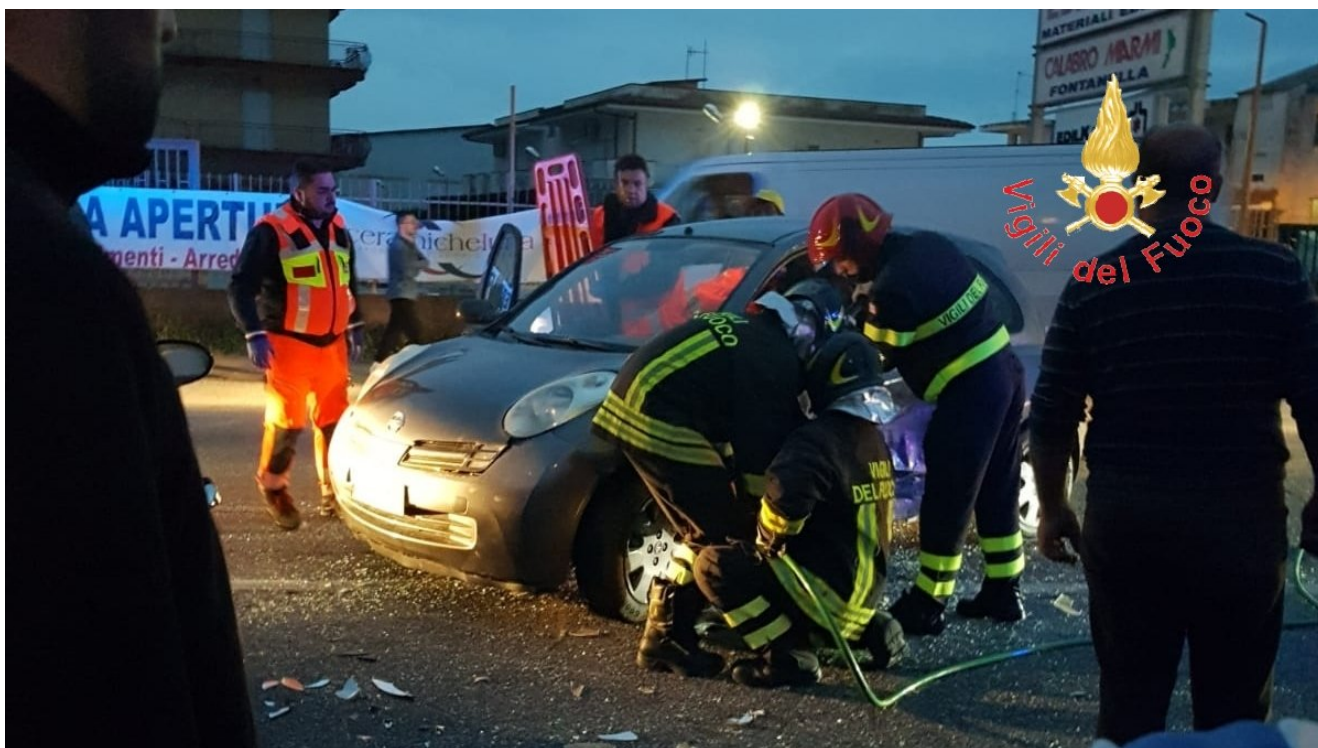

Incidente stradale avvenuto sulla SS 106 nel comune di Sellia Marina (CZ) interventi dei VVF

Data: Invalid Date | Autore: Redazione

SELLIA MARINA 19 NOVEMBRE- Incidente stradale avvenuto poco fa sulla SS 106 nel comune di Sellia Marina (CZ). Due autovetture una Nissan Micra ed una lancia Y. Con un giovane alla guida. L'intervento dei vigili del fuoco del distaccamento di Sellia Marina è valso ad estrarre dalle lamiere la conducente della nissan micra. La donna ferita ma cosciente veniva consegnata al personale sanitario del Suem 118 per le cure del caso e successivo trasporto presso struttura ospedaliera di Catanzaro Ferite più lievi per la conducente della lancia Y che comunque veniva consegnata per cure mediche al personale sanitario. Disagi per la viabilità

Articolo scaricato da www.infooggi.it

<https://www.infooggi.it/articolo/incidente-stradale-ss106-comune-sellia-marina-interventi-dei-vvf/109808>