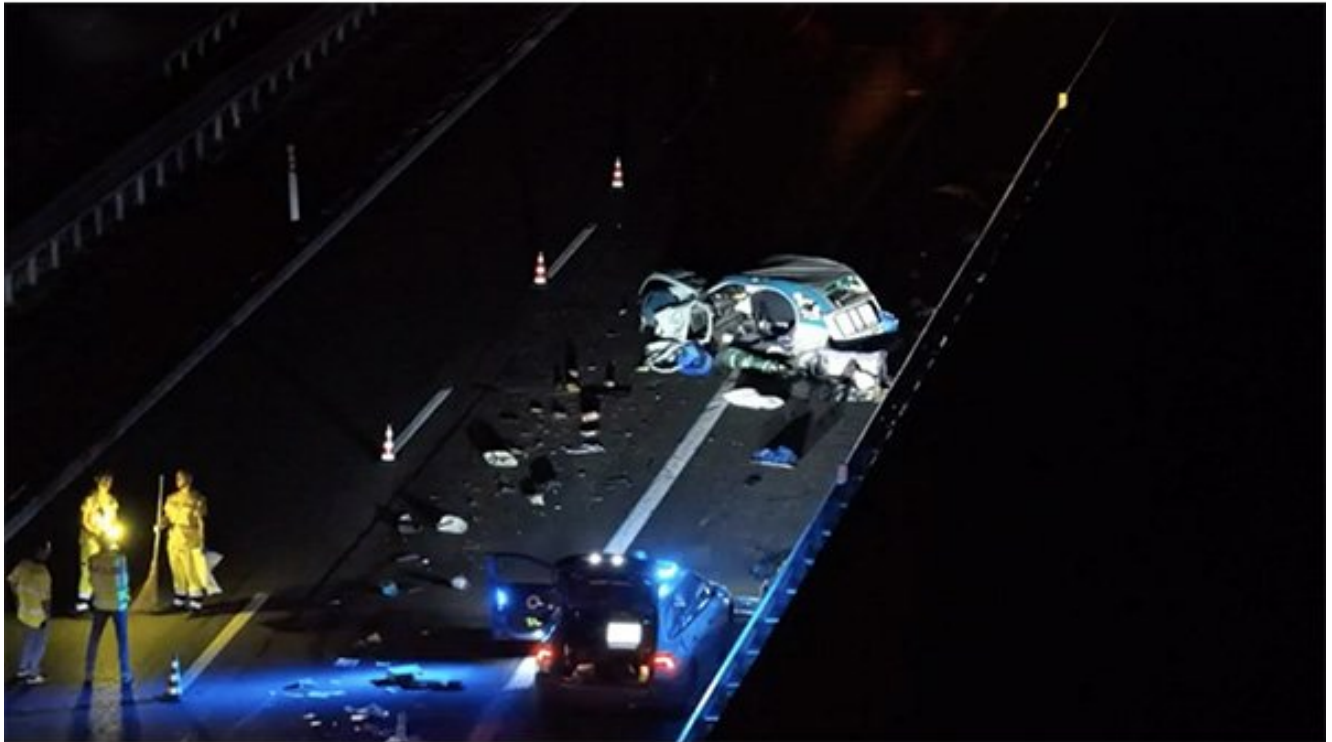

Incidente mortale sull'A21 tra San Felice e Castelvetro: muore un uomo, ferita anche una 12enne

Data: 8 aprile 2025 | Autore: Redazione

Tragedia sull'autostrada A21: un morto e tre feriti gravi

Un **grave incidente stradale** si è verificato nella tarda serata di ieri lungo il tratto piacentino dell'**autostrada A21**, precisamente al **km 190**, tra i caselli di **San Felice** e **Castelvetro Piacentino**, in direzione Piacenza. Nello scontro tra due auto ha **perso la vita un uomo di 46 anni**, mentre **altre tre persone**, tra cui una **ragazza di 12 anni**, sono rimaste **gravemente ferite**.

Soccorsi immediati e traffico paralizzato

Sul luogo dell'incidente sono intervenuti rapidamente i soccorsi: due ambulanze della **Croce Verde di Cremona**, un'**auto infermieristica del 118** e l'**elisoccorso di Brescia**, allertato per trasportare i feriti più gravi. Le condizioni dei superstiti sono serie e sono attualmente ricoverati in vari ospedali della zona.

Traffico bloccato e lunghe code verso Piacenza

A causa dell'impatto, l'intero tratto autostradale è stato **chiuso al traffico**, causando **lunghe code**

code per i veicoli diretti verso Piacenza. La **Polizia Stradale di Cremona** ha condotto sul posto i rilievi per ricostruire l'esatta dinamica dell'incidente, che secondo le prime ipotesi avrebbe coinvolto **due automobili**.

Sicurezza stradale e prevenzione

Questo drammatico evento riaccende l'attenzione sulla **sicurezza lungo le autostrade italiane**, in particolare nei tratti a intenso traffico come l'A21. È fondamentale rispettare i limiti di velocità, mantenere le distanze di sicurezza e restare vigili, soprattutto nelle ore serali. (Immagine dal Web)