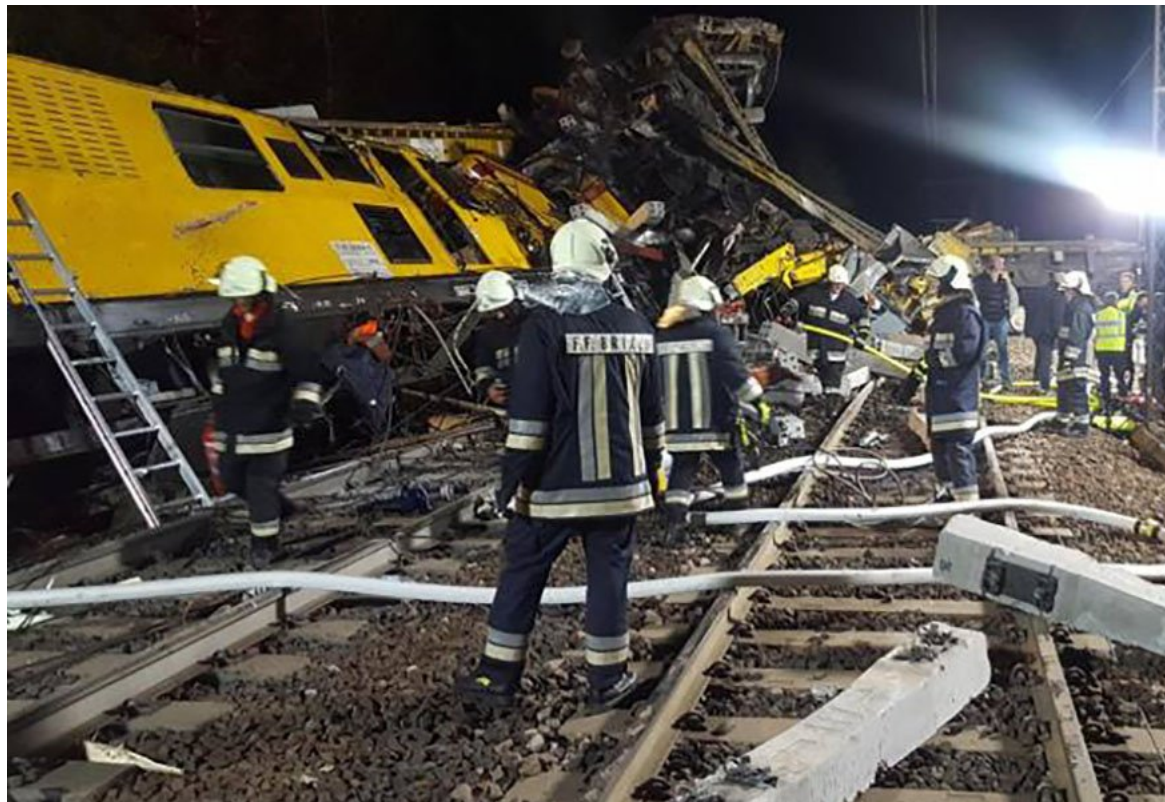

# Incidente Brennero, slitta la riapertura

Data: Invalid Date | Autore: Paolo Fernandes

---

**BOLZANO, 27 APRILE** –Continua ad essere rimandata la ripresa della circolazione ferroviaria sulla linea del Brennero a Bressanone.[MORE]

Il traffico è stato fermato dopo l'incidente dello scorso martedì notte, dove hanno perso la vita due operai.

Stanno procedendo incessantemente, anche nelle ore notturne, le operazioni di ripristino dei binari. E' stato necessario prima rimuovere i rottami e le traversine di cemento dalla sede dei binari, poi si è potuto procedere alle riparazioni.

La riapertura era prevista per la giornata di oggi, ma sicuramente slitterà a domani. Il traffico di passeggeri è intanto stato incanalato su servizi sostitutivi di trasporto su gomma, mentre i treni merci stanno subendo deviazioni dal loro percorso originario.