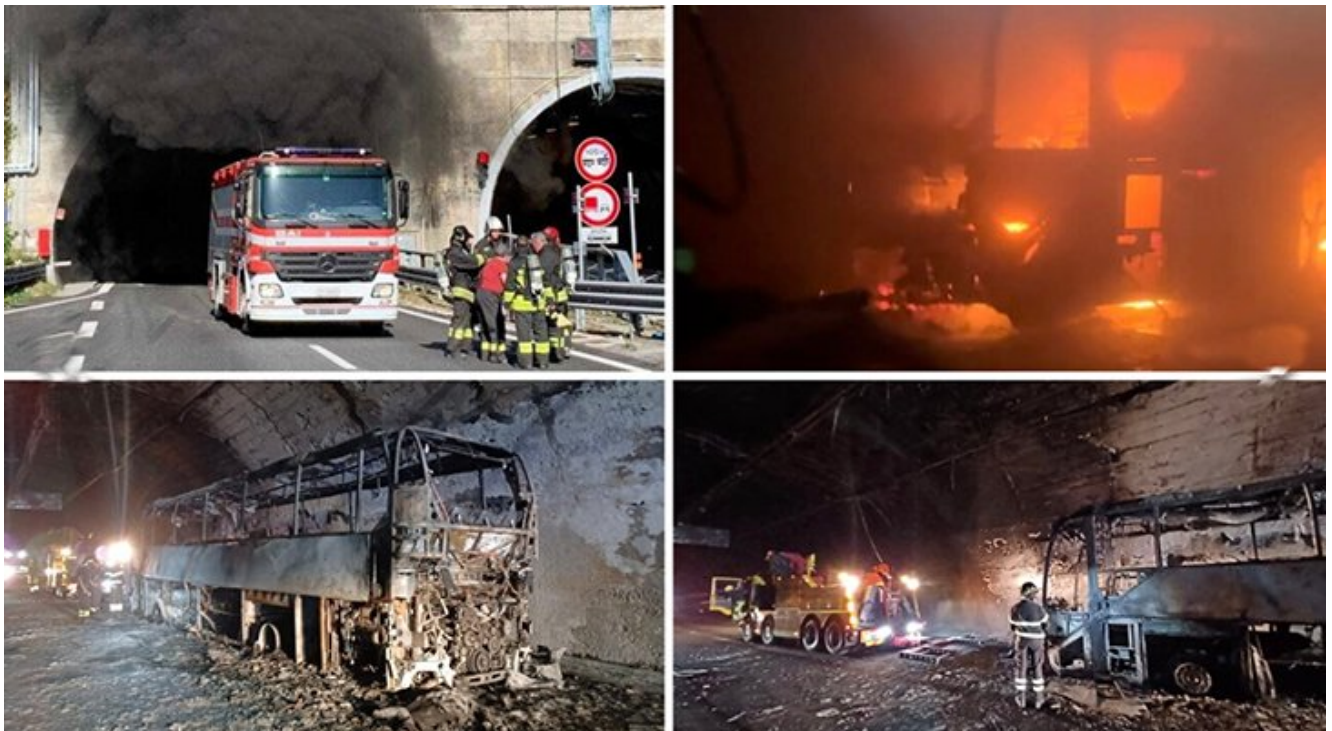

Incendio pullman in galleria: Autostrada A12 chiusa, passeggeri evacuati e intossicati, verso Genova e Livorno. I dettagli

Data: 7 ottobre 2023 | Autore: Redazione

A fuoco un pullman in galleria in A12, chiusa l'autostrada. Tutti usciti i passeggeri, diversi gli intossicati. Code sia verso Genova e in direzione di Livorno

Un pullman di turisti ha preso fuoco all'interno della galleria Monte Giugo in A12 nel tratto tra Recco e Nervi in direzione Genova.

L'incendio è stato provocato dal surriscaldamento del mezzo.

Sul posto sono intervenuti i vigili del fuoco che hanno domato le fiamme. A causa del rogo si è creato un denso fumo all'interno del tunnel e per questo sono state mandate sette ambulanze e due auto mediche.

I passeggeri sono riusciti ad uscire tutti dalla galleria e i feriti sono stati medicati inizialmente nell'area di servizio di S. Ilario per intossicazione. Il ferito più grave è l'autista del pullman costretto a ricorrere alla camera iperbarica mentre altre cinque persone lievemente intossicate sono state accompagnate al pronto soccorso dell'ospedale San Martino di Genova.

Il tratto compreso tra Recco e Nervi sulla A 12 è stato chiuso in entrambe le direzioni. Al momento, segnala Autostrade per l'Italia, il traffico è bloccato con code sia verso Genova di 4 km e in direzione di Livorno di 3 km.