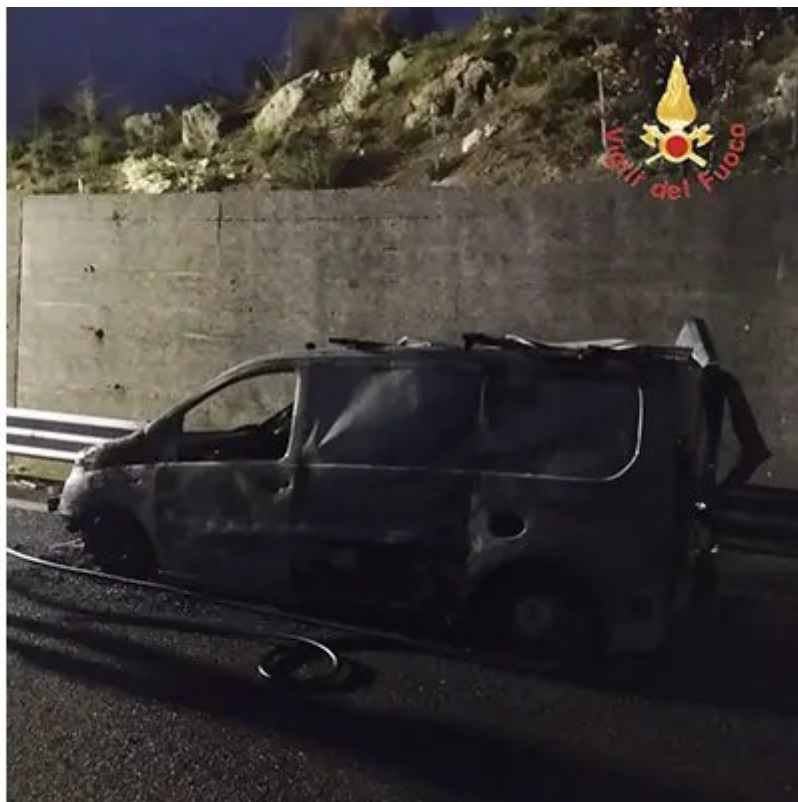

# Catanzaro. Fumo in galleria, automobilisti abbandonano vetture su strada. Intervento dei Vvf

Data: 10 dicembre 2023 | Autore: Nicola Cundò

---

**La squadra dei vigili del fuoco di Catanzaro interviene in una situazione critica tra le gallerie vicino a Marcellina, estinguendo le fiamme e riportando la sicurezza sul tratto stradale.**

**MARCELLINARA. 12 OTT.** -Squadra dei vigili del fuoco del Comando di Catanzaro sede centrale è intervenuta sulla Ss280 direzione Lamezia Terme, tra le due gallerie prima dello svincolo di Marcellina, per incendio veicolo.

Il rogo ha interessato un furgone in transito appena fuori dalla prima galleria. Il fumo originatosi dalla combustione ha completamente invaso la galleria creando situazioni di panico tra gli automobilisti in transito all'interno che abbandonavano i mezzi cercando di raggiungere l'uscita più vicina. Intervento dei vigili del fuoco, giunti sul posto con difficoltà a causa delle vetture abbandonate in galleria, è valso alla completa estinzione delle fiamme ed alla messa in sicurezza del sito. Spento l'incendio con il diradarsi del fumo, il transito è stato riattivato al momento su singola corsia.