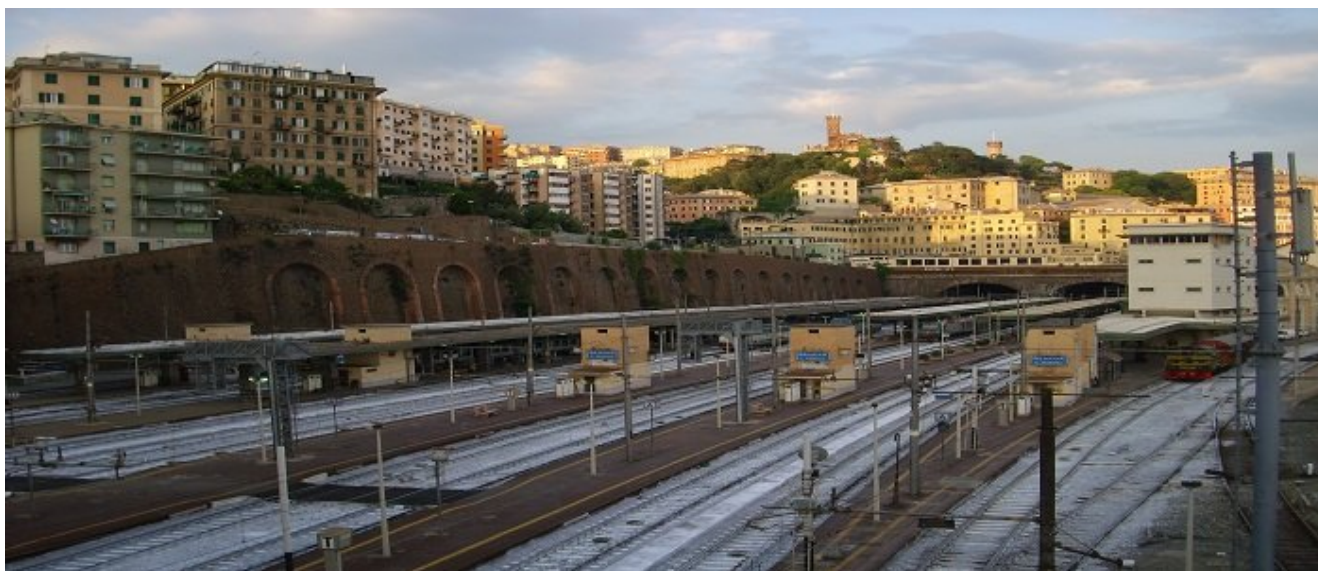

# Genova: bomba sospetta in stazione, interrotta la circolazione

Data: Invalid Date | Autore: Filomena Immacolata Gaudioso

GENOVA, 23 SETTEMBRE 2015 - Momenti di tensione quest'oggi a Genova, dove una sospetta bomba è stata rintracciata sui binari della stazione Principe.

[MORE]

Le forze dell'ordine sono giunti sul luogo a seguito della segnalazione fatta da un agente della Polfer, che mentre stava entrando in servizio ha visto l'oggetto tra il binario morto e la massicciata. Gli artificieri si sono messi subito all'opera. Una pentola a pressione è stata trovata sui binari, per cui la circolazione dei treni è stata interrotta sull'intera linea. La bomba è stata fatta esplodere intorno alle 18.35. Un palazzo in via Fassola è stato evacuato ed è stata sospesa l'erogazione di gas, acqua e luce momentaneamente. Interdetta anche la circolazione nella parallela di via Buozzi. Le operazioni sono state coordinate dal Comitato di sicurezza pubblico, il prefetto Fiamma Spina e il questore Vincenzo Montemagno.

(foto:wikimedia)

Filomena I. Gaudioso

---

Articolo scaricato da [www.infooggi.it](http://www.infooggi.it)

<https://www.infooggi.it/articolo/genova-bomba-sospetta-in-stazione-interrotta-la-circolazione/83632>