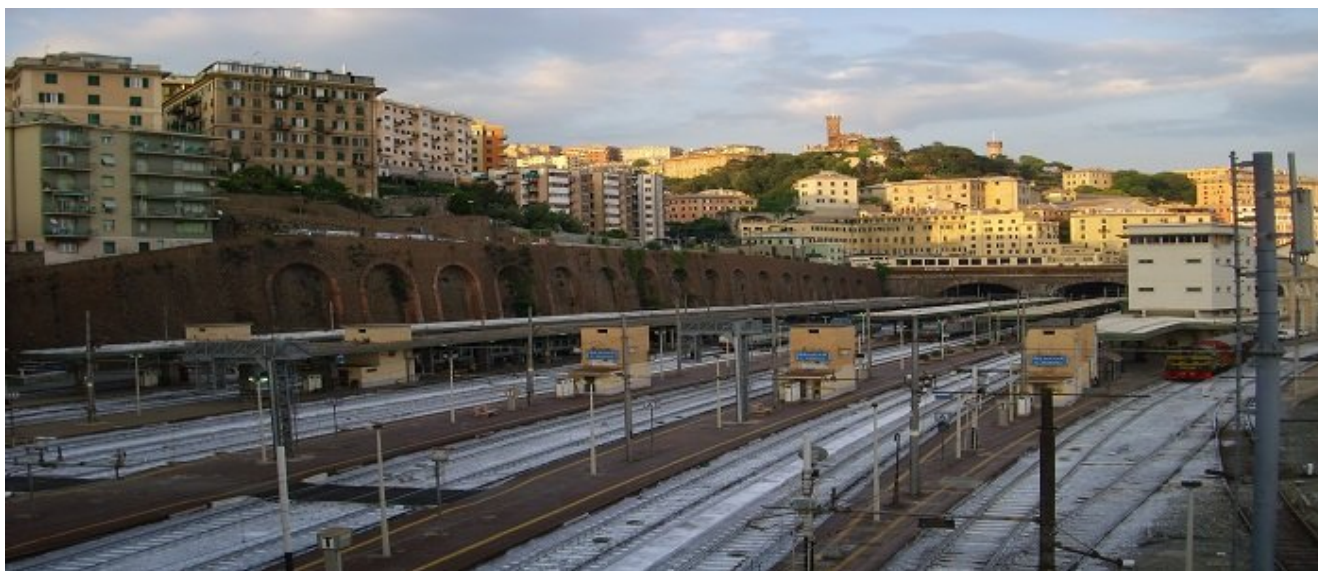

Genova: bomba sospetta in stazione, interrotta la circolazione

Data: Invalid Date | Autore: Filomena Immacolata Gaudioso

GENOVA, 23 SETTEMBRE 2015 - Momenti di tensione quest'oggi a Genova, dove una sospetta bomba è stata rintracciata sui binari della stazione Principe.

[MORE]

Le forze dell'ordine sono giunti sul luogo a seguito della segnalazione fatta da un agente della Polfer, che mentre stava entrando in servizio ha visto l'oggetto tra il binario morto e la massicciata. Gli artificieri si sono messi subito all'opera. Una pentola a pressione è stata trovata sui binari, per cui la circolazione dei treni è stata interrotta sull'intera linea. La bomba è stata fatta esplodere intorno alle 18.35. Un palazzo in via Fassola è stato evacuato ed è stata sospesa l'erogazione di gas, acqua e luce momentaneamente. Interdetta anche la circolazione nella parallela di via Buozzi. Le operazioni sono state coordinate dal Comitato di sicurezza pubblico, il prefetto Fiamma Spina e il questore Vincenzo Montemagno.

(foto:wikimedia)

Filomena I. Gaudioso

Articolo scaricato da www.infooggi.it

<https://www.infooggi.it/articolo/genova-bomba-sospetta-in-stazione-interrotta-la-circolazione/83632>