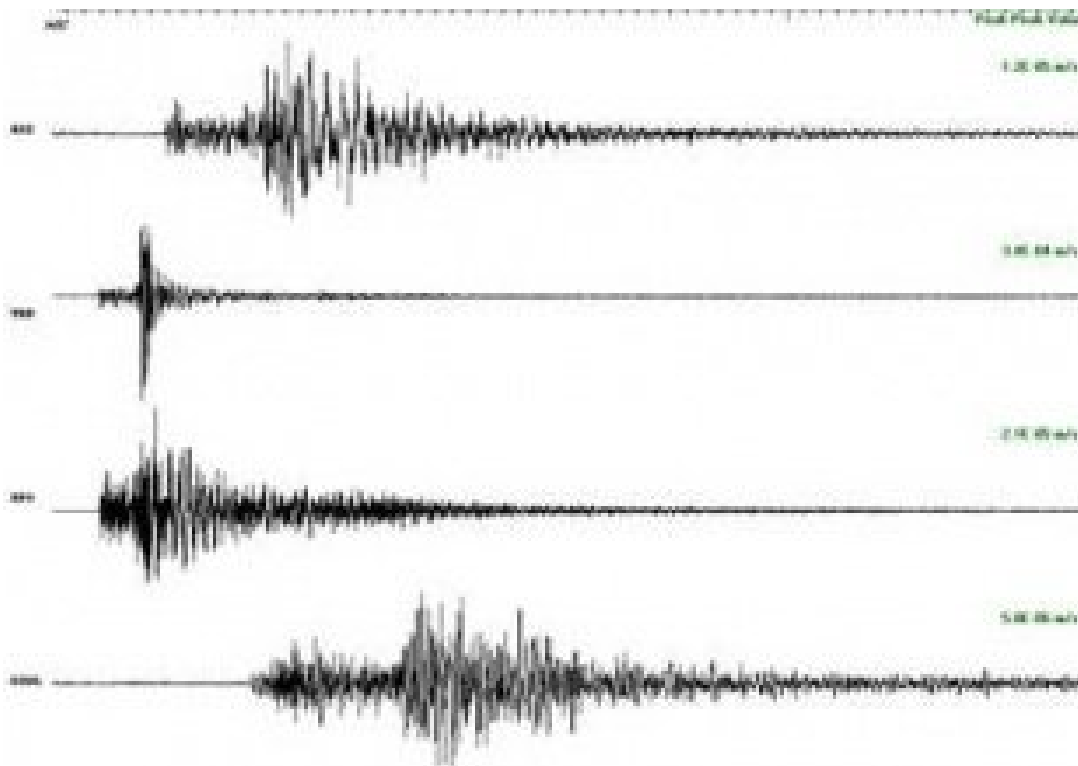

# Forte scossa di terremoto avvertita in Emilia-Romagna, Piemonte, Lombardia e Toscana

Data: Invalid Date | Autore: Rossella Assanti

---

**BOLOGNA, 25 GENNAIO 2013** - Una **forte scossa di terremoto di magnitudo 4.8** della scala Richter, durata qualche secondo, è stata avvertita intorno alle 15:50 in **Piemonte, Emilia-Romagna, Lombardia e Toscana**. I luoghi in cui è stato avvertito maggiormente sono stati Reggio Emilia, Bologna, Modena, Milano, Pisa, Firenze e Genova dove la **gente, soprattutto situata ai piani alti degli edifici, è scesa in strada** per la forte paura. Molte sono state inoltre le telefonate effettuate da cittadini preoccupati ai Vigili del Fuoco.[MORE]

La scossa con **epicentro a Garfagnana**, non ha scaturito danni rilevanti. Al momento risulta esserci stato un **intervento del 118 a Pavullo**, nel modenese, dove **un cittadino si è sentito male** dopo la scossa. La Protezione Civile dell'Emilia-Romagna si sta movimentando per verificare eventuali danni a cose o persone.