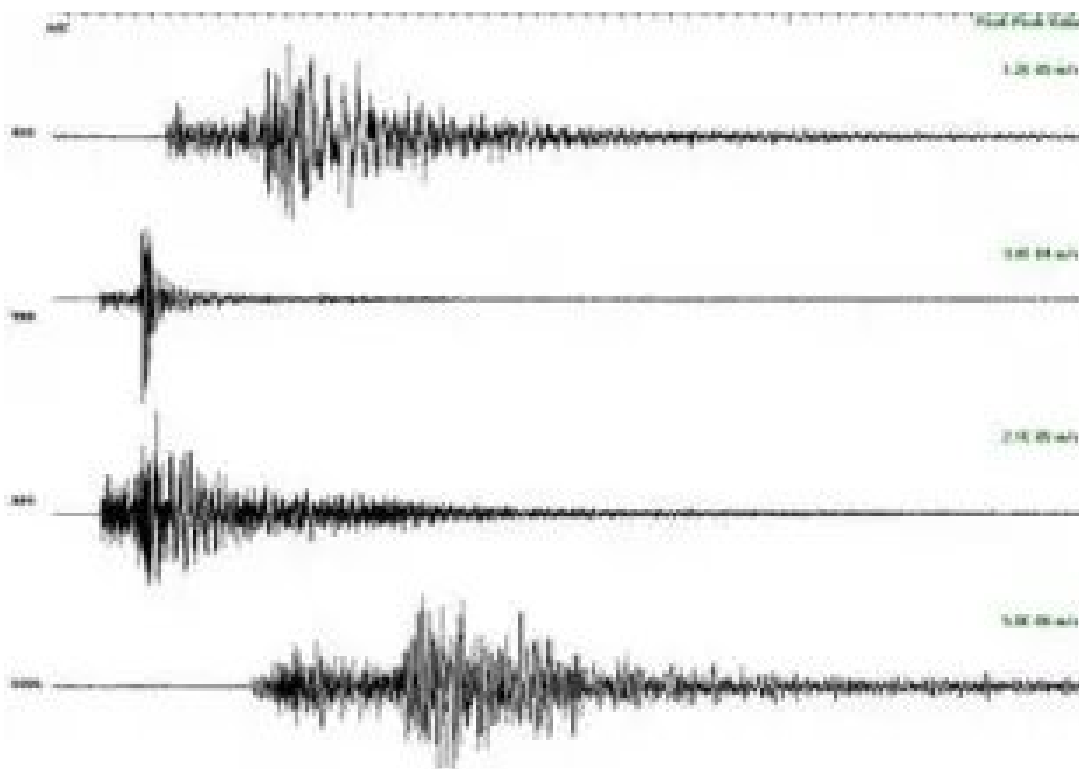

# Forte scossa di terremoto avvertita in Emilia-Romagna, Piemonte, Lombardia e Toscana

Data: Invalid Date | Autore: Rossella Assanti

---

BOLOGNA, 25 GENNAIO 2013 - Una forte scossa di terremoto di magnitudo 4.8 della scala Richter, durata qualche secondo, è stata avvertita intorno alle 15:50 in Piemonte, Emilia-Romagna, Lombardia e Toscana. I luoghi in cui è stato avvertito maggiormente sono stati Reggio Emilia, Bologna, Modena, Milano, Pisa, Firenze e Genova dove la gente, soprattutto situata ai piani alti degli edifici, è scesa in strada per la forte paura. Molte sono state inoltre le telefonate effettuate da cittadini preoccupati ai Vigili del Fuoco.[MORE]

La scossa con epicentro a Garfagnana, non ha scaturito danni rilevanti. Al momento risulta esserci stato un intervento del 118 a Pavullo, nel modenese, dove un cittadino si è sentito male dopo la scossa. La Protezione Civile dell'Emilia-Romagna si sta movimentando per verificare eventuali danni a cose o persone.