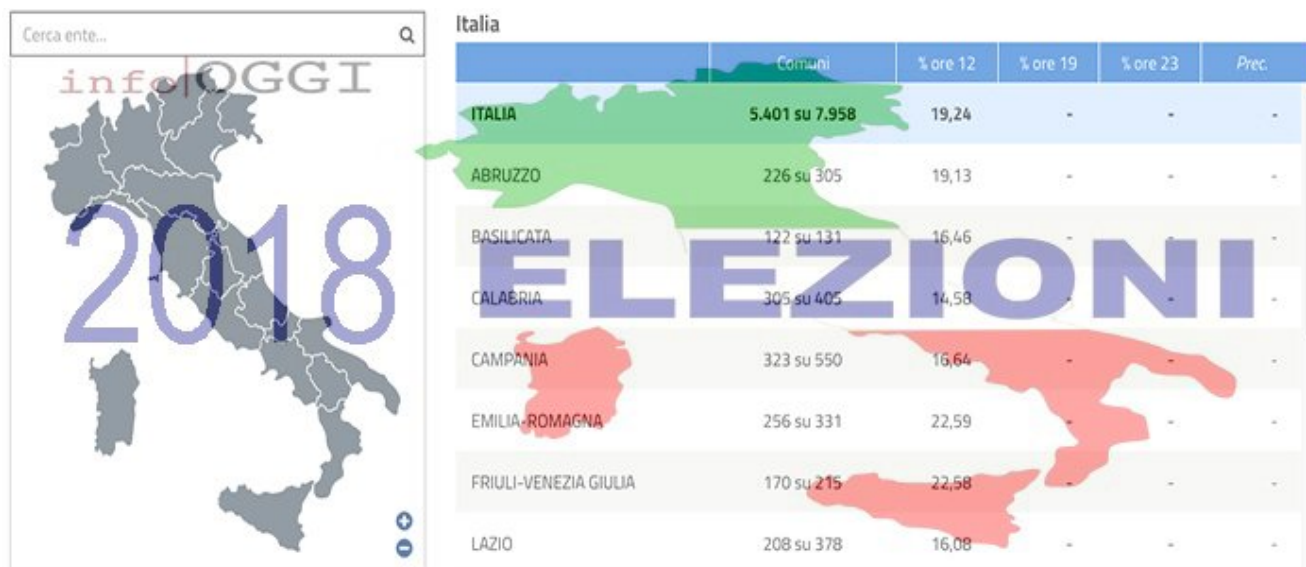

Elezioni 2018, affluenza e scrutinio in tempo reale, dati ufficiali

Data: 3 aprile 2018 | Autore: Redazione

Collegi, sezioni, seggi, schede, voti, candidati e liste delle prime consultazioni svolte con la nuova legge elettorale

ROMA 4 MARZO- A poche ore dall'inizio delle operazioni di voto è on line il sito Eligendo-Politiche e Regionali del 4 marzo 2018, realizzato a cura della direzione centrale dei Servizi elettorali del ministero. [MORE]

Articolato in 3 sezioni, Affluenza e Risultati, Monitoraggio, Reportistica, il sito è una piattaforma integrata con una nuova veste grafica e una nuova modalità di rappresentazione dei dati su affluenza al voto, scrutini e risultati.

I dati sono pubblicati in diretta in cruscotti organizzati in modo da rappresentare i diversi livelli territoriali in cui è suddivisa l'"arena" della competizione elettorale per Camera, Senato e regioni Lazio e Lombardia, e da rispecchiare il sistema elettorale misto introdotto dal "Rosatellum", la nuova legge elettorale entrata in vigore a fine 2017.