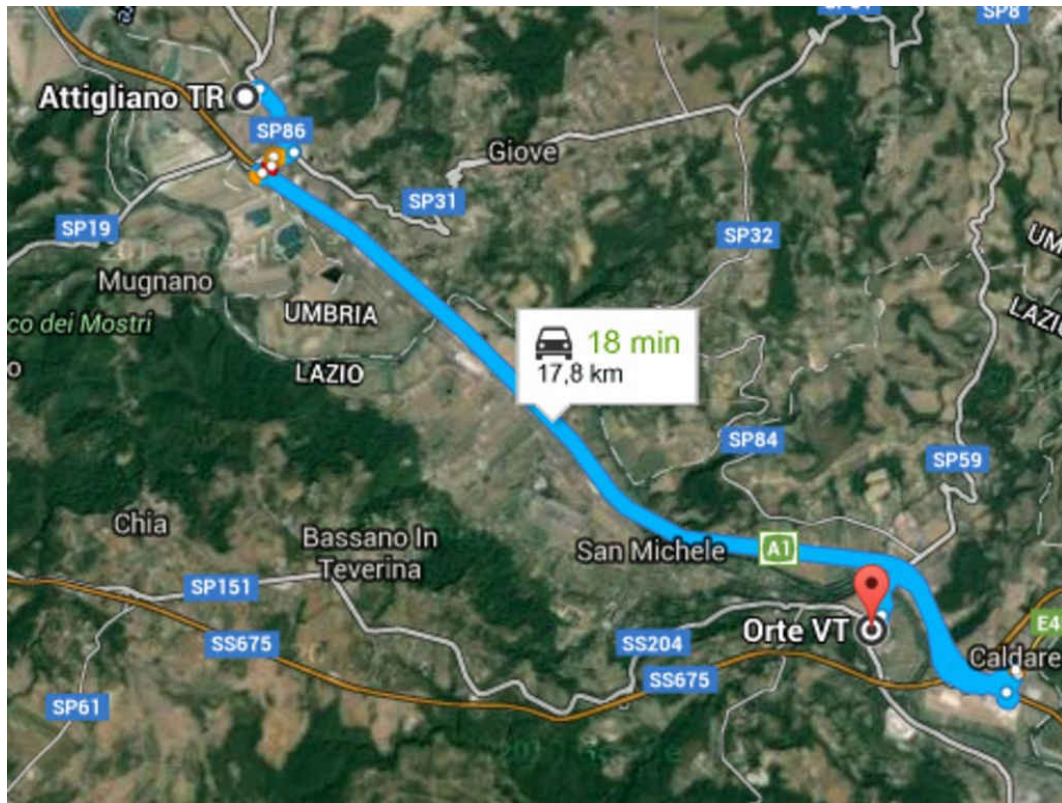

Disinnesco ordigno bellico, chiusa al traffico l'A1 tra Orte e Attigliano

Data: Invalid Date | Autore: Tiziano Rugi

ORTE, 26 AGOSTO 2015- Questa mattina, tra le ore 09:30 e le ore 12:00, sull'A1 Milano-Napoli saranno chiusi al traffico i tratti Orte - Attigliano in direzione nord ed Orvieto - Orte in direzione sud, per consentire le operazioni di disinnesco di un ordigno bellico ritrovato nei pressi dell'abitato di Orte, una bomba da aereo britannica da 500 libbre (circa 220 kg), risalente al secondo conflitto mondiale. L'ordigno è stato trovato pochi giorni fa in località Le Piane. Le operazioni, coordinate dalla prefettura di Viterbo, sono iniziate alle 8 con la "completa evacuazione di tutta la popolazione nel raggio di 700 metri" da dove è stato trovato l'ordigno. Due le fasi successive: la rimozione della spoletta e il trasporto in sicurezza per farla brillare in una cava. [MORE]

Dalle ore 09:15, fino al termine delle operazioni, come rende noto Autostrade per l'Italia, sarà chiusa l'entrata della stazione autostradale di Attigliano per i veicoli diretti verso Roma. Inoltre, a partire dalle ore 08:30, sarà interdetto l'accesso alle Aree di Servizio Tevere Ovest e Giove Ovest, che si trovano all'interno del tratto chiuso. In alternativa Autostrade per l'Italia consiglia di utilizzare la Valdichiana-Orte.

Per le lunghe percorrenze in direzione sud, uscire alla stazione di Valdichiana, seguire il raccordo Bettolle - Siena verso Perugia, quindi percorrere la E45 in direzione Terni con rientro in A1 alla stazione di Orte. Percorso inverso per chi è diretto a nord. Il traffico locale e di breve percorrenza in direzione sud, dopo l'uscita obbligatoria ad Orvieto, può seguire le indicazioni per Baschi - Todi, poi