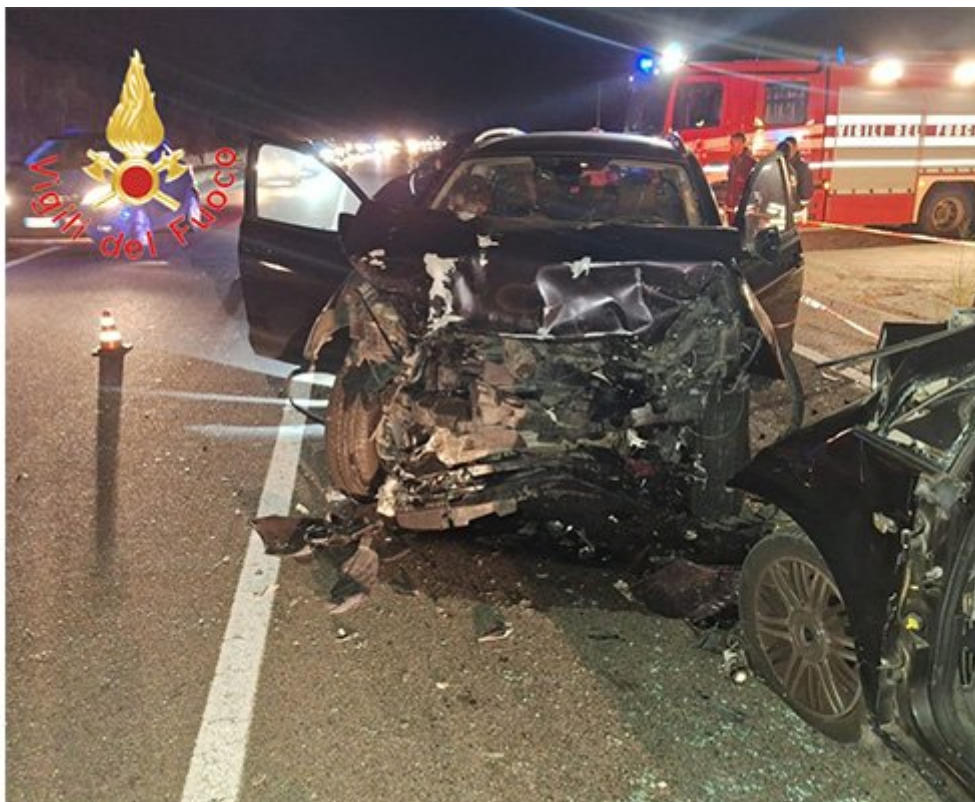

Cutro. Tragedia stradale sulla SS106 loc. Trafinello: un morto e tre feriti scontro tra due vetture. Intervento dei Vvf

Data: 8 dicembre 2023 | Autore: Nicola Cundò

Cutro. Tragedia stradale sulla SS106 loc. Trafinello: un morto e tre feriti scontro tra due vetture. Squadra dei vigili del fuoco del comando di Crotone, sede centrale, è intervenuta poco prima della mezzanotte sulla SS106 Cutro.

Una tragica tragedia stradale si è verificata lungo la SS106, precisamente in località Trafinello, causando la perdita di una vita e lasciando altre tre persone ferite a seguito di uno scontro tra due veicoli.

Gli operatori della squadra dei vigili del fuoco del comando centrale di Crotone sono prontamente intervenuti poco prima della mezzanotte presso la SS106 in prossimità del Bivio Cutro, dove si è verificato l'incidente stradale.

I due veicoli coinvolti sono stati identificati come una Lancia Musa ed una Nissan Qashqai. La tragica dinamica dello scontro ha causato tre persone ferite e una vittima, un uomo che ha perso la vita. Le due vetture, una Lancia Musa e una Nissan, si sono scontrate frontalmente in località Trafinello, nelle vicinanze del bivio per Cutro. Le circostanze esatte dell'incidente sono ancora oggetto di indagine.