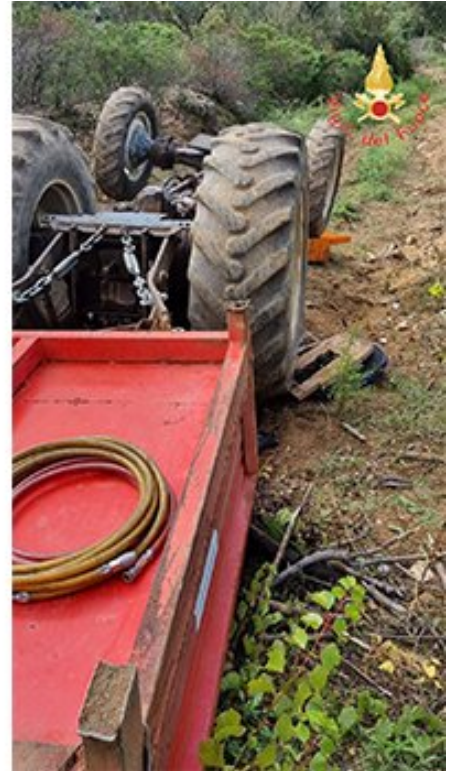

Cropani, trattore si ribalta: intervento Vvf per estrarre il conducente ferito

Data: Invalid Date | Autore: Nicola Cundò

Cropani: Trattore si Ribalta su Terreno Scosceso, Conducente Soccorso dai Vigili del Fuoco

Nella tarda mattinata di oggi, un grave incidente si è verificato nel comune di Cropani, in provincia di Catanzaro, dove un trattore agricolo si è ribaltato mentre attraversava un terreno particolarmente scosceso all'interno di una proprietà privata. Sul posto è prontamente intervenuta una squadra dei Vigili del Fuoco del Comando di Catanzaro, distaccamento di Sellia Marina.

Il Soccorso al Conducente

Al momento dell'incidente, a bordo del mezzo agricolo si trovava solo il conducente, che è rimasto incastrato sotto il trattore ribaltato. Il personale dei Vigili del Fuoco ha lavorato rapidamente per liberare l'uomo, che, pur ferito, era cosciente. Una volta estratto, il ferito è stato affidato alle cure dei sanitari del Suem 118, giunti sul posto per prestare i primi soccorsi. Considerata la gravità della situazione, è stato disposto il trasferimento del conducente in elisoccorso presso una struttura ospedaliera per ricevere ulteriori cure mediche.

Sicurezza del Sito e Intervento delle Forze dell'Ordine

Oltre al salvataggio del conducente, i Vigili del Fuoco hanno provveduto a mettere in sicurezza l'area e il trattore per prevenire ulteriori rischi. Sul luogo dell'incidente sono intervenuti anche i Carabinieri, che hanno eseguito i necessari adempimenti di legge e avviato le indagini per ricostruire la dinamica dell'accaduto.