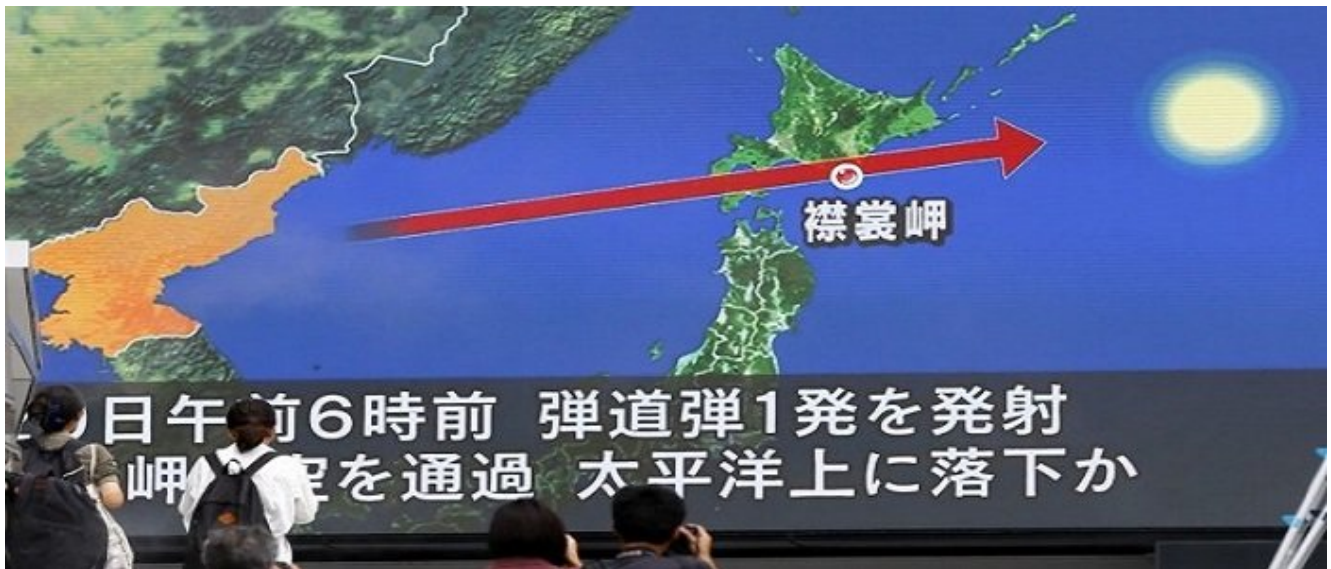

# Corea del Nord lancia nuovo missile che sorvola spazio aereo del Giappone

Data: Invalid Date | Autore: Giuseppe Sanzi

**SEUL, 29 AGOSTO-** Continuano le provocazioni della Corea del Nord, che martedì mattina alle 6.29 locali (nella notte tra lunedì e martedì in Europa) ha lanciato un missile sconosciuto che ha sorvolato il territorio giapponese. Si tratta del diciottesimo lancio nel 2017. Questa volta il missile ha sorvolato il territorio giapponese all'altezza dell'isola di Hokkaido per finire poi nel mar del Giappone frantumandosi in tre pezzi a 1.180 km dalla città di Cape Erimo. [MORE]

"Il missile ha percorso il nostro spazio aereo", ha confermato il primo ministro giapponese, Shinzo Abe, prima di presiedere una riunione di emergenza del Consiglio di sicurezza Onu, assicurando che "sarà fatto ogni sforzo possibile per proteggere la popolazione giapponese".

La Corea del Sud, in risposta al missile lanciato da Pyongyang, ha fatto alzare in volo quattro caccia F-15 che hanno sganciato otto bombe MK-84 su target al Pilsung Range, campo militare sulla costa orientale: il portavoce presidenziale Park Su-hyun ha dichiarato che il direttore della sicurezza nazionale Chung Eui-yong ha avuto un colloquio con la controparte americana H.R. McMaster sull'ultima "provocazione" della Corea del Nord.

Il presidente degli Stati Uniti Donald Trump e il premier nipponico Shinzo Abe hanno avuto una telefonata sulla vicenda, convenendo di tenere viva la pressione su Pyongyang. Gli ultimi lanci del regime di Kim Jong-un risalgono alla notte tra venerdì e sabato scorsi in Europa (sabato mattina in Corea del Nord); si trattava di tre missili balistici a corto raggio che sono stati lanciati nell'arco di 30 minuti: uno è esploso subito mentre gli altri due hanno percorso circa 250 chilometri prima di cadere nel Mar del Giappone.