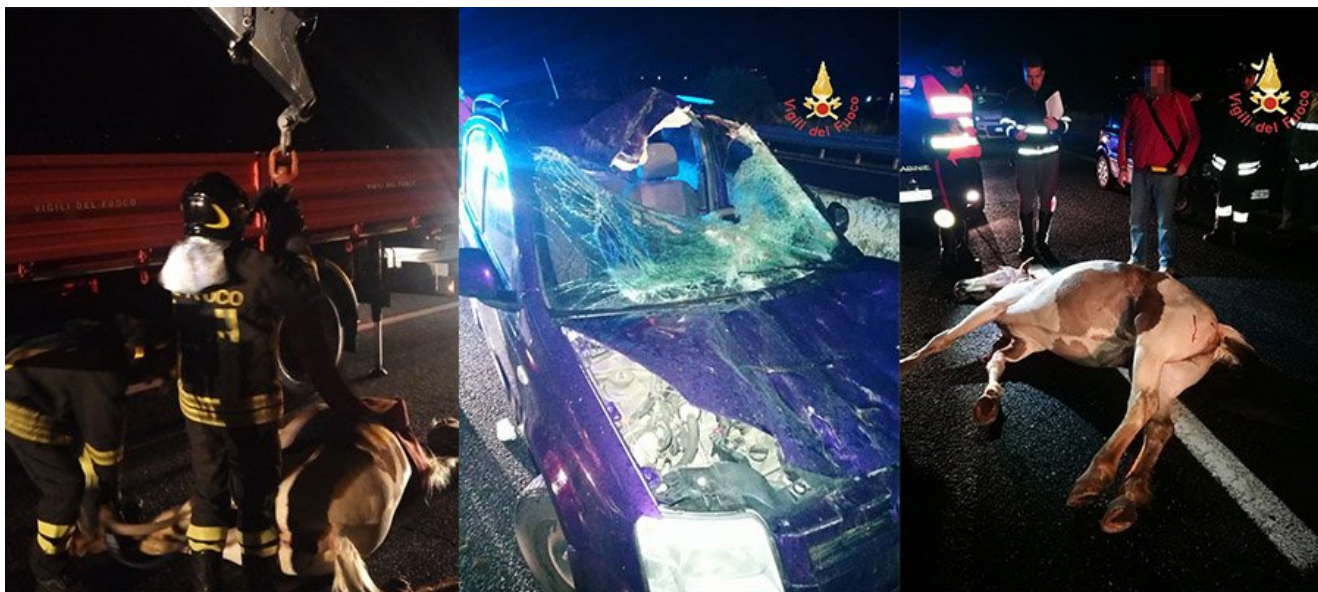

Catanzaro SS280: Cavallo invade corsia e viene travolto da auto, intervento dei VVF, Cc, 118, e Anas

Data: 5 aprile 2019 | Autore: Redazione

CATANZARO, 4 MAGGIO- Un cavallo ha invaso la carreggiata della strada statale 280, nel lametino, provocando, nella tarda serata di ieri, un incidente. L'animale, infatti, è stato investito da una Fiat Panda in prossimità dello svincolo di Palazzo. Il conducente della vettura è rimasto ferito ed è stato portato in ospedale dai sanitari del 118, mentre il passeggero è rimasto illeso. Sul posto sono intervenuti i vigili del fuoco del distaccamento di Lamezia del Comando di Catanzaro che hanno provveduto a mettere in sicurezza la vettura in attesa del soccorso stradale ed a rimuovere il cavallo con ausilio di una gru. Sul posto sono intervenuti anche carabinieri, polizia stradale e Anas per quanto di competenza. A causa dell'incidente si sono registrati disagi alla circolazione.

Articolo scaricato da www.infooggi.it

<https://www.infooggi.it/articolo/catanzaro-ss280-cavallo-invade-corsia-e-viene-travolto-da-auto-intervento-dei-vvf-cc-118-e-anas/113511>