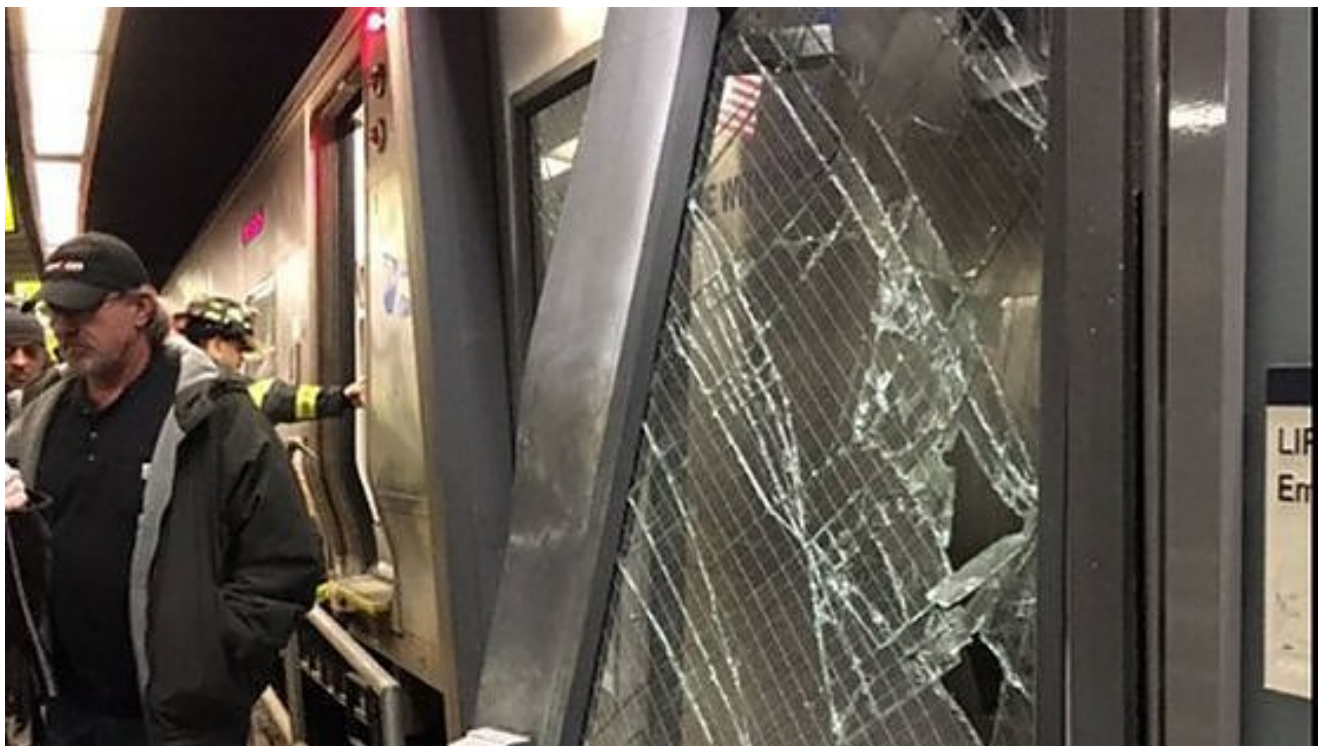

Brooklyn: deraglia treno, 100 feriti

Data: 1 maggio 2017 | Autore: Claudia Cavaliere

NEW YORK, 5 GENNAIO -Nei pressi della stazione Atlantic Terminal nel distretto di Brooklyn a New York ieri mattina, alle 8.20 locali, è deragliato un treno che ha causato il ferimento di circa 100 pendolari.[MORE]

Fonti ufficiali hanno confermato che nessuno è in pericolo di vita e che sul convoglio erano presenti circa 700-800 persone. L'incidente ha coinvolto un treno della linea ferroviaria Long Island Rail Road (Lirr) che collega Manhattan alla parte più orientale di Long Island.

La stazione di Atlantic Terminal rappresenta il raccordo di più linee ferroviarie e metropolitane della Grande Mela. La velocità del treno dalle prime testimonianze e dai primi rilievi pare non fosse sostenuta, ma la polizia di New York sta ancora indagando.