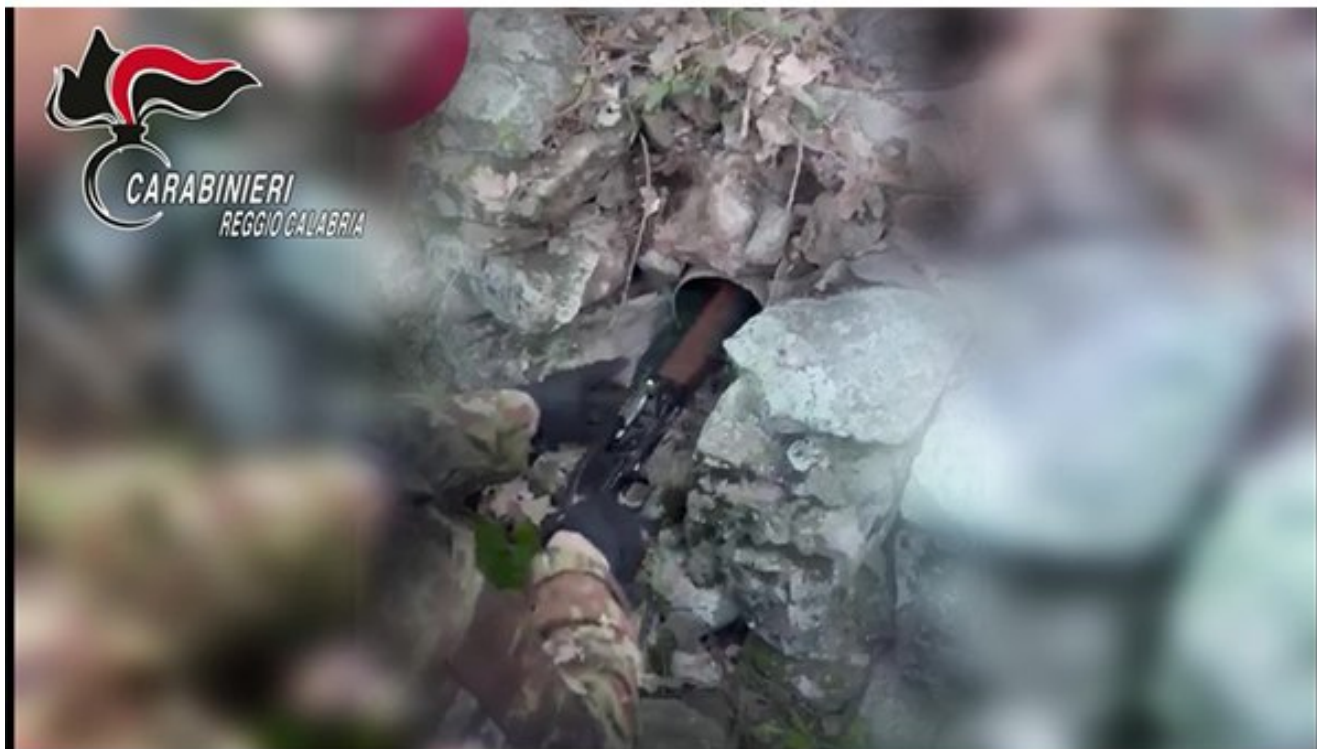

Aspromonte, scoperto arsenale nascosto tra le pietre: intervento dei Carabinieri nella Locride

Data: Invalid Date | Autore: Redazione

Due fucili e munizioni occultati in un muretto a secco nel cuore della Calabria

Un'operazione dei **Carabinieri** nel territorio dell'**Aspromonte** ha portato alla scoperta di un vero e proprio **arsenale nascosto**, perfettamente mimetizzato tra le pietre di un muretto a secco. Il ritrovamento è avvenuto nella località Cirinnà, nel territorio di Reggio Calabria, un'area già attenzionata per dinamiche legate alla sicurezza e al controllo del territorio.

Nel corso di un'attività di perlustrazione mirata, i militari dell'Arma hanno individuato **due fucili**, di cui uno **artigianale**, insieme a circa **50 munizioni di vario calibro**.

Le armi erano occultate con estrema cura all'interno di un **muretto a secco**, tecnica che ha permesso di nascondere il materiale in modo quasi invisibile, rendendolo difficilmente individuabile a un controllo superficiale.

Secondo quanto comunicato dal Comando provinciale, si trattava di un **deposito clandestino perfettamente mimetizzato**, con armi in **ottimo stato di conservazione e perfettamente funzionanti**. Un elemento che rafforza l'ipotesi di un utilizzo recente o imminente.