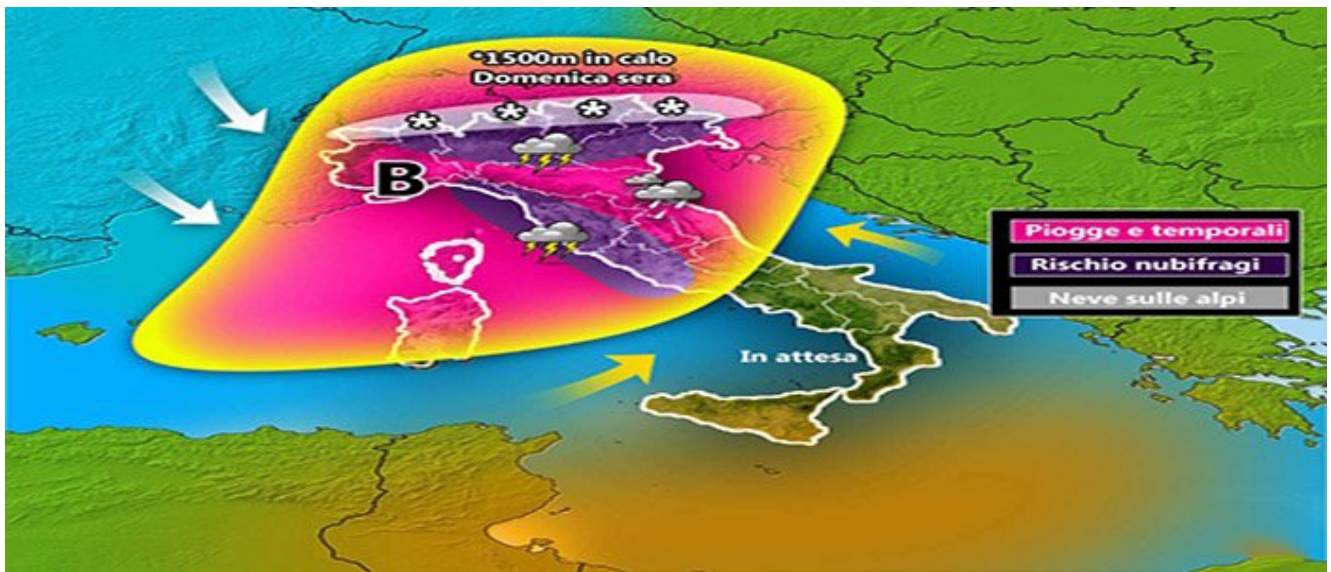

# Allerta Meteo: Weekend - maltempo temporali e neve, previsioni su Nord, Centro, Sud e Isole

Data: 11 maggio 2017 | Autore: Redazione

Primo fine settimana di novembre, arrivano le tanto attese piogge. Domenica, neve sulle Alpi  
Maltempo in arrivo nel corso del primo weekend di Novembre: piogge, temporali, locali nubifragi. Si tratta del primo vero peggioramento di questo autunno, dopo un lungo periodo siccitoso.[MORE]

**SITUAZIONE** -Un'intensa perturbazione atlantica si sta dirigendo verso il Belpaese, dopo aver scalfito il possente anticiclone che da settimane interessa il nostro Paese.

**SABATO 4-** Cielo via via coperto su tutto il Nord con l'arrivo di piovaski sparsi e localizzati. Piogge più organizzate dalla sera e a partire dal Nordovest, in intensificazione nel corso delle prime ore di Domenica, soprattutto sulla Liguria.

**DOMENICA 5-** Piogge localmente intense su gran parte del Nord, Sardegna occidentale, Toscana, Umbria e Lazio, qui con locali nubifragi entro la sera.

Nubifragi, su Liguria, settori alpini, prealpini, Lazio meridionale, Grossetano e Viterbese. Più asciutto il versante adriatico centrale, l'Emilia Romagna orientale e il basso Veneto, soleggiato il Sud.

**VENTI-** Scirocco su tutti i mari, sostenuto sull'Adriatico e Tirreno; acqua alta a Venezia tra Domenica e Lunedì.

**TEMPERATURE** - Stazionarie ovunque, in calo al Nord da Domenica sera.

Notizia segnalata da (iLMeteo)