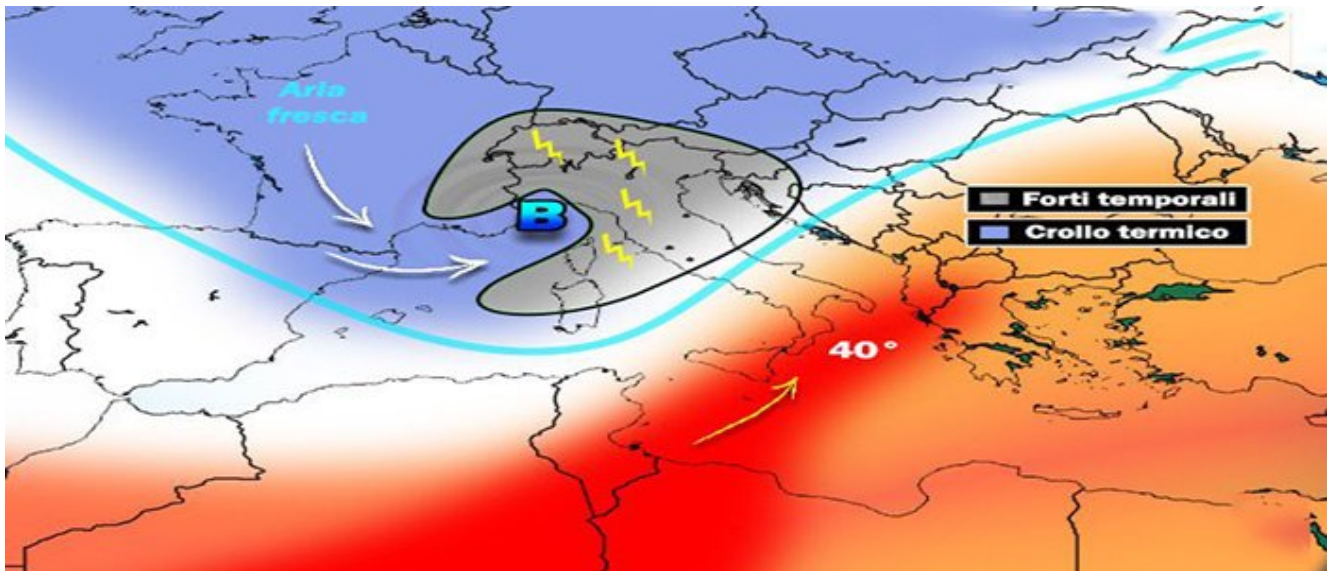

Allerta Meteo: forte maltempo, arriva Circe. Previsione su Nord, Centro, Sud e Isole

Data: Invalid Date | Autore: Redazione

Maltempo | dal 28 Giugno Ciclone Circe sull'Italia, forte maltempo. Graduale e inesorabile deterioramento della struttura anticiclonica, Circe irrompe sul Paese

Tutti si chiedono quando questo caldo e afa avrà una fine. Ebbene, con questo articolo cercheremo di fare un'ipotesi sulla possibile sconfitta dell'anticiclone africano Caronte. Dato che i principali modelli di previsione vedono questa possibilità, la nostra ipotesi sarà quasi una certezza. Sarà il ciclone Circe a compiere la magia di far scomparire Caronte. Vediamo come e con che tempistiche.[MORE]

SITUAZIONE -Con l'inizio dell'ultima settimana di Giugno l'anticiclone africano Caronte inizierà a subire attacchi dai comparti atlantici, che andranno a ledere la sua struttura sulle regioni settentrionali. Dal 28 Giugno Caronte subirà un ulteriore e più incisivo attacco da parte del ciclone Circe, che dalla Francia raggiungerà l'Italia, ponendo fine al dominio anticiclonico.

CONSEGUENZE -Temporali violenti in arrivo già Lunedì 26, ma il tempo subirà un'ulteriore e forte peggioramento nel corso di Mercoledì 28. I venti di Libeccio, anche intensi porteranno precipitazioni sotto forma di forti temporali sull'arco alpino, prealpino, sulla Toscana settentrionale, Liguria di Levante, a carattere sparso, ma violento, sulla Pianura Padana. Nei giorni successivi i temporali si porteranno sul resto del Centro e in minime parte anche su alcune zone del Sud.